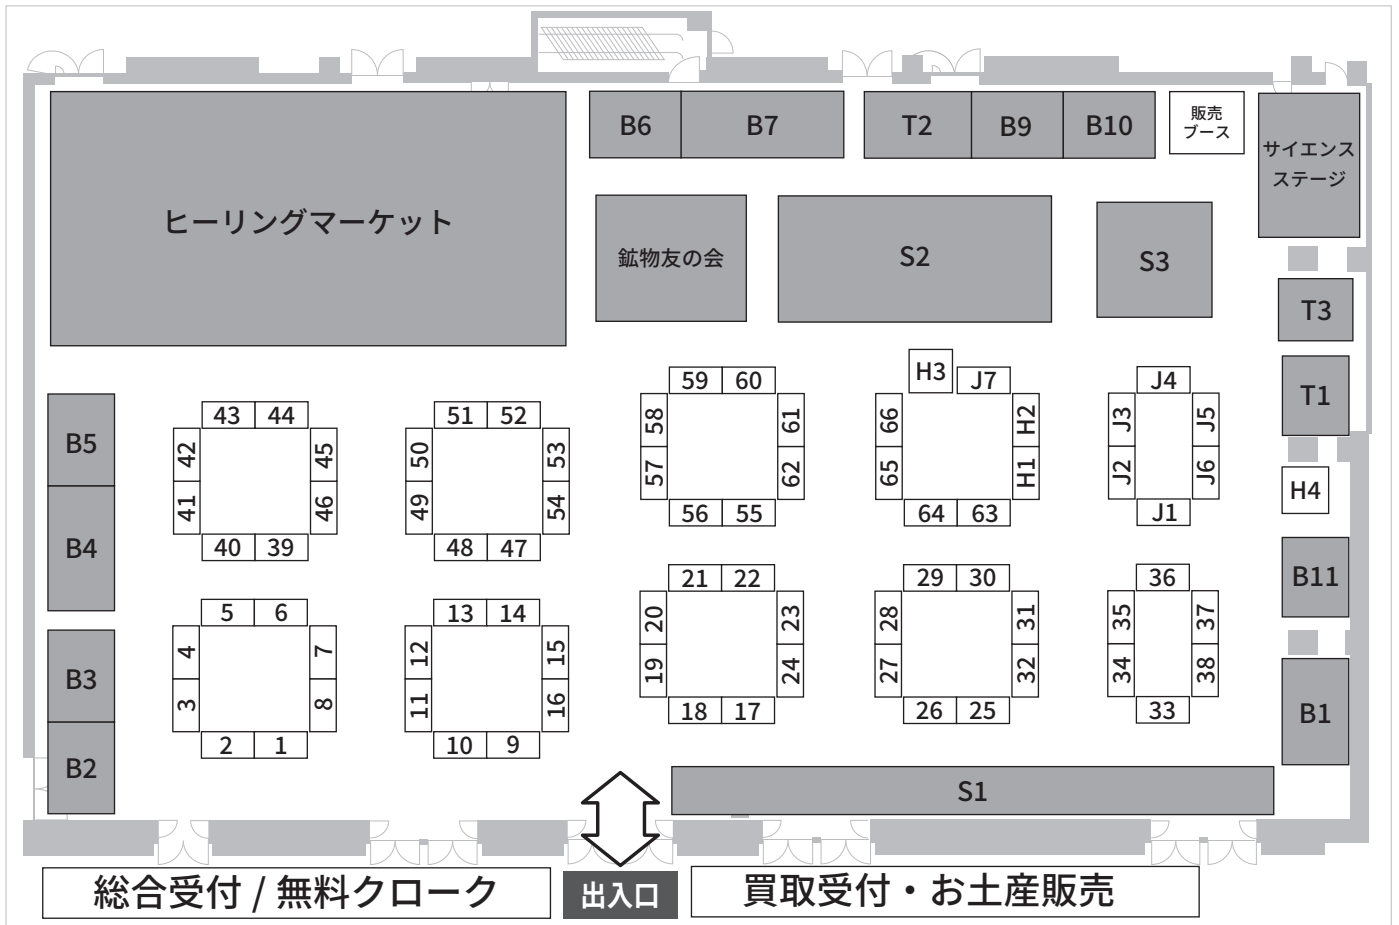

第6回 宇都宮ミネラルマルシェ 会場配置図

No.	出展社名	No.	出展社名	No.	出展社名	No.	出展社名
1	V.VGEMS	25	エス・ピー・インターナショナル	49	Sharah Gems	J4	どんぐり水晶
2	marve belle	26		50		J5	探金屋
3	sanagem	27	昇龍水晶館 (SHORYUSUISHOKAN)	51	調整中	J6	探金屋 / Kleiner Mond
4	(有)サクラビーズジャパン	28		52	調整中	J7	光日虹
5		29	サンシャインジェムス	53	ミネラル姫	H1	Ganeshji スピリチュアル SAVANA / タッチフォーヘルス Ryoko / シータヒーリング 研習舎
6		30		54	wanderground	H2	スピリチュアル SAVANA / タッチフォーヘルス Ryoko / シータヒーリング 研習舎
7	K'znastone	31	アール・エス・ジャパン	55	S・S・D	H3	Sai*kou(彩光)
8		32	pibico (ピビコ)	56	Stone Shop Dignity	H4	輝石工房 精霊石の箱庭
9	HUNZA GEMS AND JEWALLERY	33	調整中	57	Harry Reyson / 旅する真珠屋さん	T3	しろへび屋 展示
10		34	Gem・Romantics	58		B1	ジェムストーン甲府カンパニー
11	Ganpanda Stone	35		59	シーサーズ・ラボ	B2	クリスタル・ワールド
12		36	SEASONS	60		B3	オパールダイレクト(ジェムストーリー)
13	VIE SEA	37	ミスターストーン	61	DEAREST COLOR	B4	Tesoro-K
14	STONE FACTORY	38	リング	62	京都ジュエリージェム	B5	カエル Shop
15	光明堂	39	share the travel	63	Carry Lack	B6	千日紅
16	pop mineral	40	セレンディップジェムスジャパン(株)	64		B7	Mea Via Stone (メア・ピア・ストーン)
17	la.vex カラーストーン	41	ジュエリーラブリエ (Jewelry Lovelier)	65	ジェメリ	B9	東洋ルース
18	ミネラルアドベンチャー	42	テンジュエリー/レムリアンハート	66	ジェメリ/保坂屋	B10	
19	(株) impact&office nun	43	Star's on Earth			B11	たからいしルース
20	MJ	44	ROOTS BY SALON DE SASE	T1	PREMIUM WATER		
21	あいので	45	somon jewelry	T2	DREAMBEER	S1	(株)エディオック
22	50/50TOKYO	46	Pino ふれっしゅじゅえむ	J1	大阪四条囀 ケンズクリスタル	S2	(株) FaceCreation
23	アトリエほわっと	47	天然石卸商 土橋商事	J2	宮ちゃん	S3	石化堂
24	葡萄屋	48		J3	諸井		