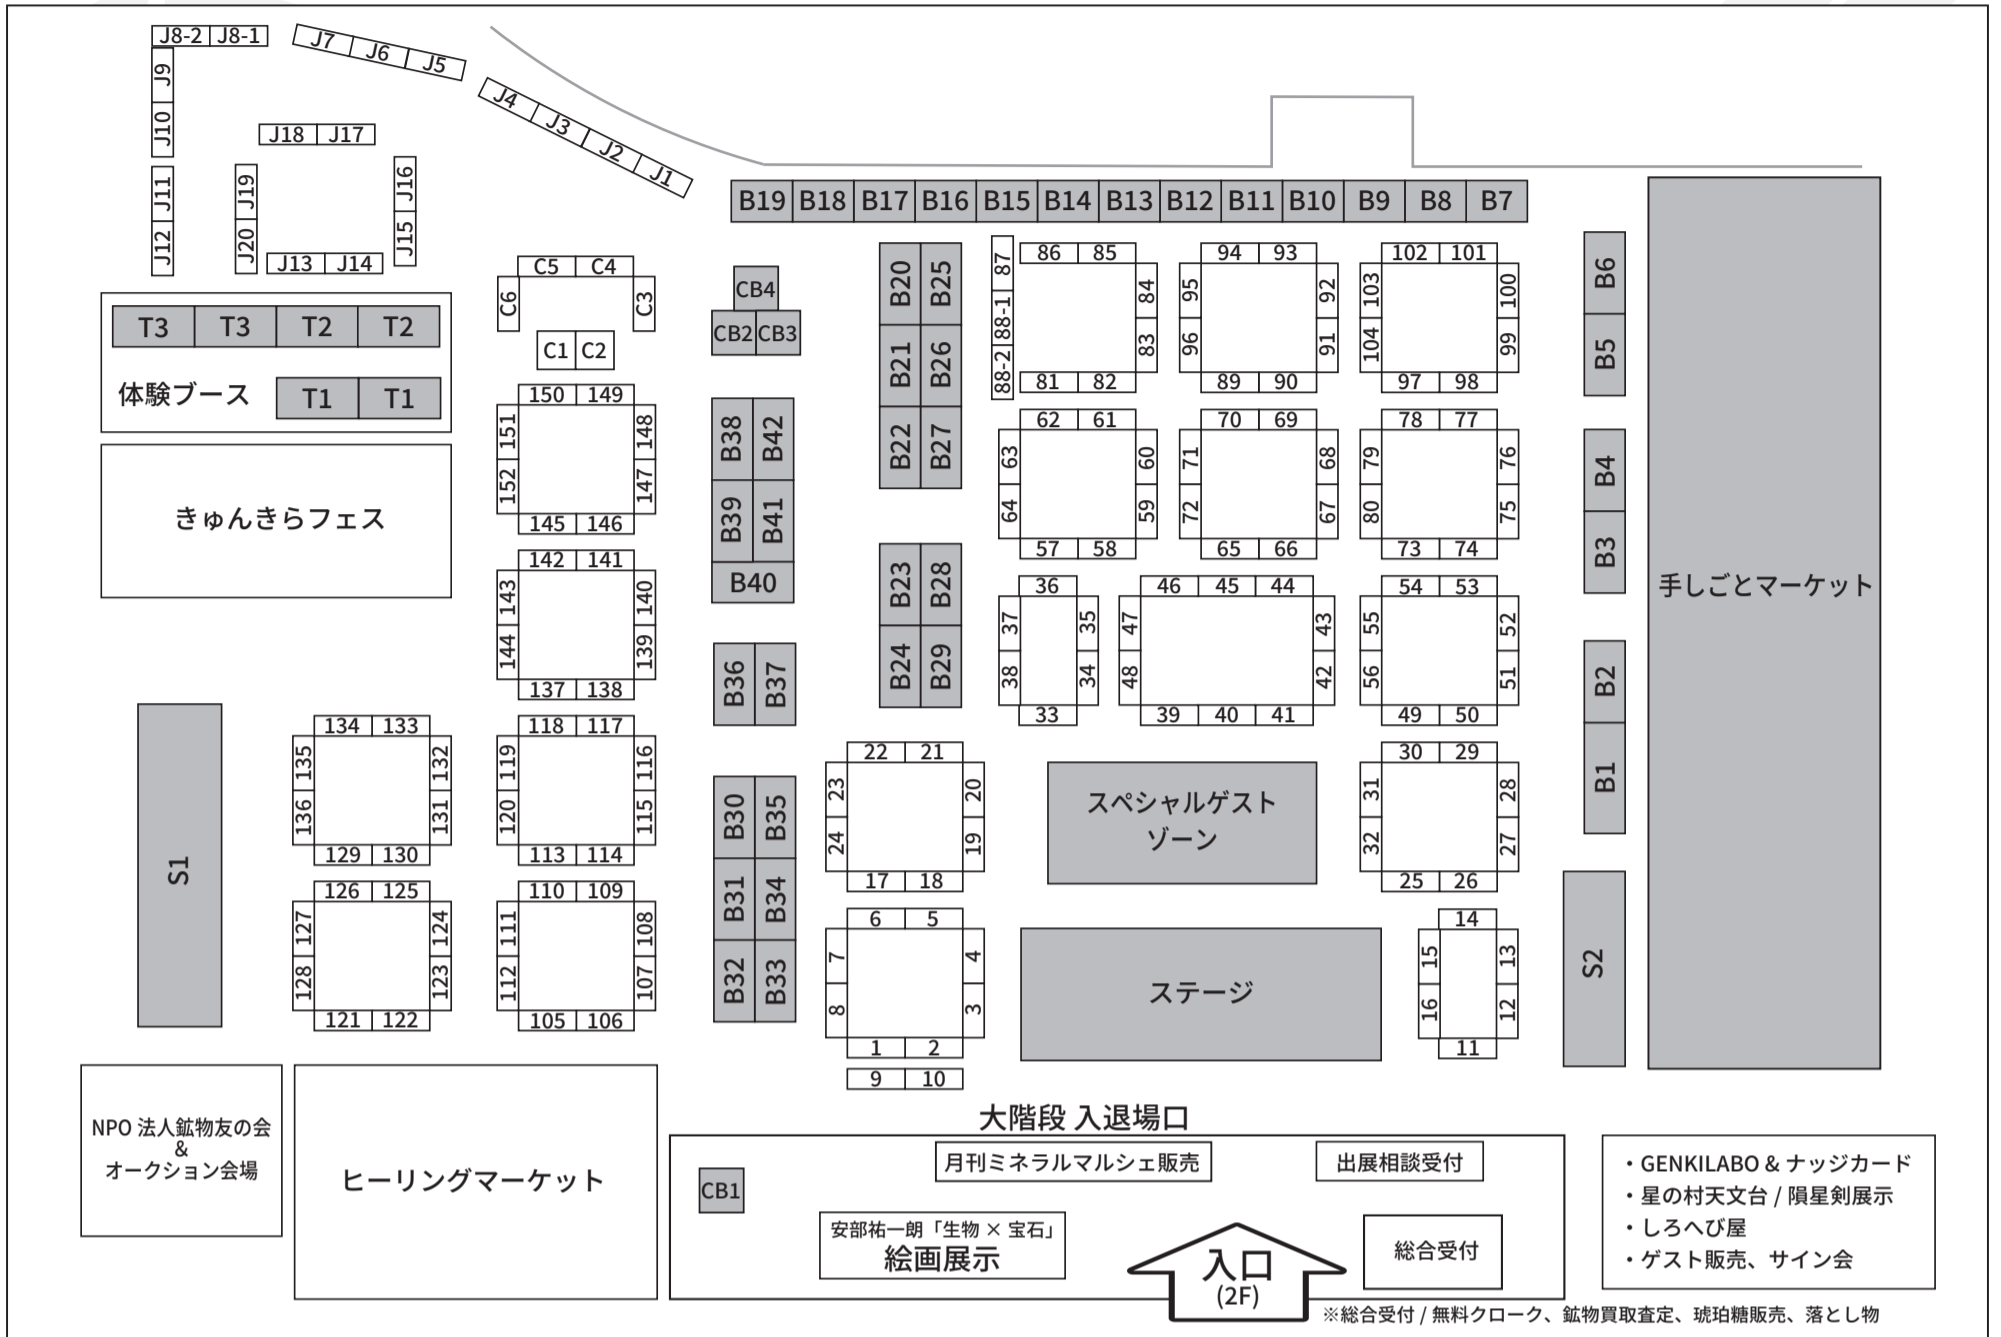

# 第13回 さいたまミネラルマルシェ 会場配置図

No.	出展社名	No.	出展社名	No.	出展社名	No.	出展社名	No.	出展社名
1	(株) HAA/ feel	46	エス・ピー・インターナショナル	91	(株) IROHA	136	Amber./ ギネクトレス/Torusya jewelry/ サンクチュアリ	C4	Ganesha / Kleiner Mond
2		47	サンシャインジェムス	92	atelier Q/STAR LOTUS	137	S・S・D	C5	作業&トキハナツ/ マクラメの Haco
3	TOEI TRADING Co.,LTD	48	キラワールド	93	GRAVIE	138	ル・ド・シオン	C6	hen./ バーンアップ
4		49	Minerarium	94	金森貿易	139	琥珀専門店東和パナマ	CB1	買取のイロハ
5	ASUNARO STONE/Mei Jewelry	50	ニミットジェムス(株)	95	pop mineral	140	石処 たっちゃん	CB2	ハーブガーデンハニー
6		51	光明堂	96	Bijou Stone/ 特殊カット・カスタムカット専門店 R!Stones	141	葡萄屋	CB3	N-STAMP
7	天然石卸商 土橋商事	52	HEITORITA	97	sanagem	142	JN GEMS	CB4	Flower shop Mohala
8		53	American Minerals	98	ヒツジヤ	143	(株) Hase	B1	M-Stone
9	お客様総合案内	54	セレンディップジェムスジャパン(株)	99	Le Ciel Jewelry ルシエルジュエリー	144	Sharah Gems	B2	オパールダイレクト (ジェムストーリー)
10		55	アトリエほわっと	100	秘密の石屋	145	TAKE FIELD	B3	ニミットジェムス(株)
11	Tesoro-K	56	pibico (ピビコ)	101	ENERGEIA	146	今林商店	B4	シリウスストーン /Mirzam
12		57	Art Crystal TOKYO & ヌフヌフ & Crystal Life	102	la.vex カラーストーン	147	シーサーズ・ラボ	B5	高品質専門店 HIRAMATSU JEWELRY
13		58	ジェニユイン	103	アニ	148	FAVOR MINERAL	B6	アンモライトミュージアム
14	Ganpanda Stone	59	昇龍水晶館 (SHORYUSUISHOKAN)	104	wanderground	149	(有) C.G キャスト	B7	東洋ルース
15	(株) ジェム・フォース	60	GemS R+ (ジェムスアールプラス)	105	Harry Reyson/ 旅する真珠屋さん	150		B8	生協の宅配バルシステム
16	(株) impact	61	Dream Coffret	106	(有)カンパス 御徒町ストーンキャッスル	151		B9	万田発酵
17		62	アトリエジェム / ブラックオパール店	107	(有) サクラビーズジャパン	152		B10	The Stone of WAKOU
18	(株) ライム	63	SHIMURA	108	GOD'S WILL JAPAN	J1	雄真	B11	DREAMBEER
19	北鎌倉 水蓮	64	chanda stone	109	Macrame Wala	J2	国産弥勒	B12	50/50TOKYO
20	北鎌倉 水蓮 / Crystal Charm	65	CLAIREROSE	110	Atomic Soul	J3	山司	B13	POCKET BY KISHUN
21		66	なすや	111	MAMPUKU	J4	山司/クマさんの石の部屋	B14	
22	369stone	67	翡翠専門店ヤギトレーディング	112	ファンシータイガー	J5	クマさんの石の部屋	B15	
23	Stone Shop Dignity	68	パライバトルマリン by アイジェムス	113	MJ	J6	たびねこ工房	B16	
24	アール・エス・ジャパン	69	BRIBOOK GEM	114	SELSHA	J7	ロッシュミネラル	B17	ジェムエイコー
25	Secret Base/Dasy Ring/ 河原宝飾	70	SAICHI JEWELRY	115	fin de reve ~ファンドウレーヴ~	J8-1	諸井	B18	ストーンズクラブ
26	タケダ鉱物標本	71	Diver. (ディベル)	116	グランベール(株)	J8-2	宮ちゃん	B19	Curious (キュリアス)
27		72	天龍鳳凰堂&猫猫宮	117	デザイン工房 Ame's	J9	MTC	B20	カゴメつぶより野菜
28		73	SG.TRADING	118	デザイン工房 Ame's/ 保坂屋	J10	神津オブシディアンラボ	B21	R.made (あーるめいど)
29		74	マクラメ工房 Love&Peach	119	Gem・Romantics	J11	大阪四条囃ケズクリスタル	B22	(株)ミヤザキ
30		75	cococaruru	120	WATANABEYA	J12	探金屋	B23	サントリーウエルネス
31	ダイナミックインターナショナル	76	隕石化石のサイトウ	121	Amber./ ギネクトレス/Torusya jewelry/ サンクチュアリ	J13	どんぐり水晶	B24	ジェメリ
32	ジャパンインコーポレーション	77	Anjuri	122		J14	SEASONS	B25	(株)クラリティ
33		78	atelier tad	123		J15	長島	B26	石のミノル
34		79	色石堂	124		J16	Sのミネラル部屋	B27	ジェムストーン甲府カンパニー(有)
35	V.V. GEMS	80	かざり屋あきつ	125		J17	中嶋靖雄	B28	(株)クリスタル・ワールド
36	ミネラルアドベンチャー	81	DEAREST COLOR	126		J18		B29	ファンザジェムスアンドジュエリー
37	ジュエリーラブリエ	82	atelier Ruchi	127		J19		B30	Healing Space ナチュラルハート
38	EARTH BRIDGE	83	イー・エム・コーポレーション(株)	128		J20		B31	宝石卸売品"直販店" エヌエス・J
39		84	リリアンジェ	129		S1		B32	Pino ふれっしゅじゅむ
40		85		130		S2		B33	Tomato Crystal
41		88-1		131				B34	調整中
42		88-2		132				B35	PREMIUM WATER
43		89		133				B36	Mia Via Stone (メアヴィアストーン)
44		90		134				B37	たからいしルース
45				135				B38	
								B39	
								B40	
								B41	
								B42	