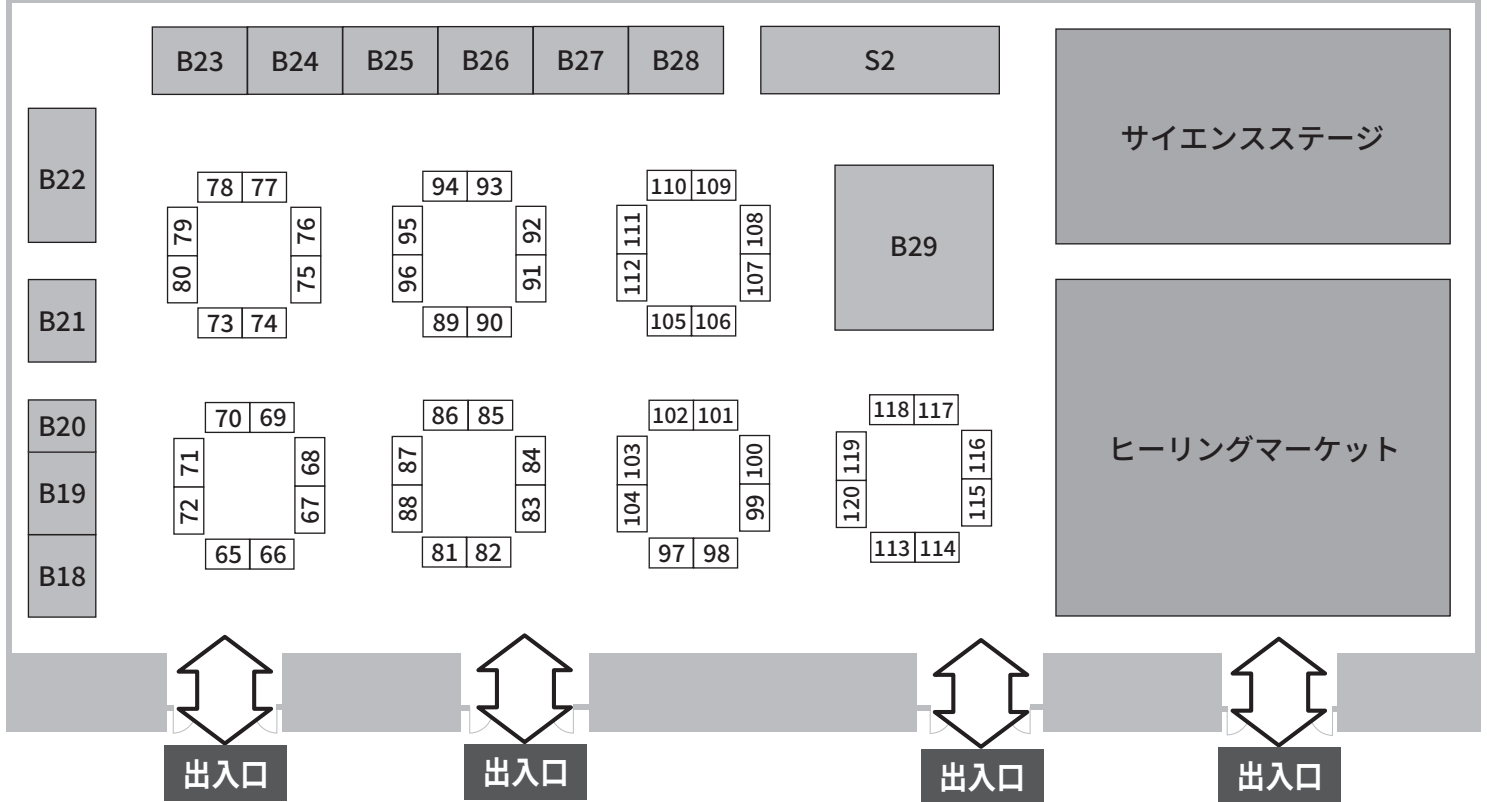

第6回 大阪ミネラルマルシェ 会場配置図

3F

No.	出展社名	No.	出展社名	No.	出展社名	No.	出展社名	No.	出展社名
B18	Tesoro-K	65	Vision Quest	81	(株)アール・エス・ジャパン	97	(有)クシャルインパックス	113	Imperial Jewels
B19		66		82		98			
B20	R.T.DAIAMONDS	67	SEASONS	83	50/50 TOKYO	99	marve belle	115	Croce-del-Mare
B21		68		84		100		116	ADIL AKHTER
B22	ジェムストーン甲府カンパニー	69	ミネラル姫	85	SAICHI JEWELRY	101	Y's Stone Factory	117	Amber/Crystal Bouquet
B23	東洋ルース	70	デザイン工房AmE'S	86	CAZARU レムリアンクリスタル	102	KOSIKA	118	hen./ 天龍鳳凰堂 & 猫猫宮
B24		71	Grandir	87	ニミットジェムス(株)	103	ラピス山口	119	調整中
B25		72	S・S・D	88		104		120	GOD'S WILL JAPAN
B26		73	Harry Reyson	89	American Minerals	105	Stone Shop Ren		
B27		74		90	atelier Ruchi	106			
B28		75	EARTH BRIDGE	91	Secret Base/Daisy Ring/ 河原宝飾	107	ミューリー		
B29		石化堂	76	リアルアート	92	THISENI GEMS JAPAN	108	SHIMURA	
		77	ブラックオパール店/アトリエジェム	93	(株)サンシャインジェムス	109	ディーマーク		
		78	UNIVERSE(ユニバース)	94					
S2	(株)FaceCreation	79	アートクリスタル Tokyo & ヌフヌフ	95	Mia Via Stone	111	(株)ジェム・フォース		
		80		96				112	