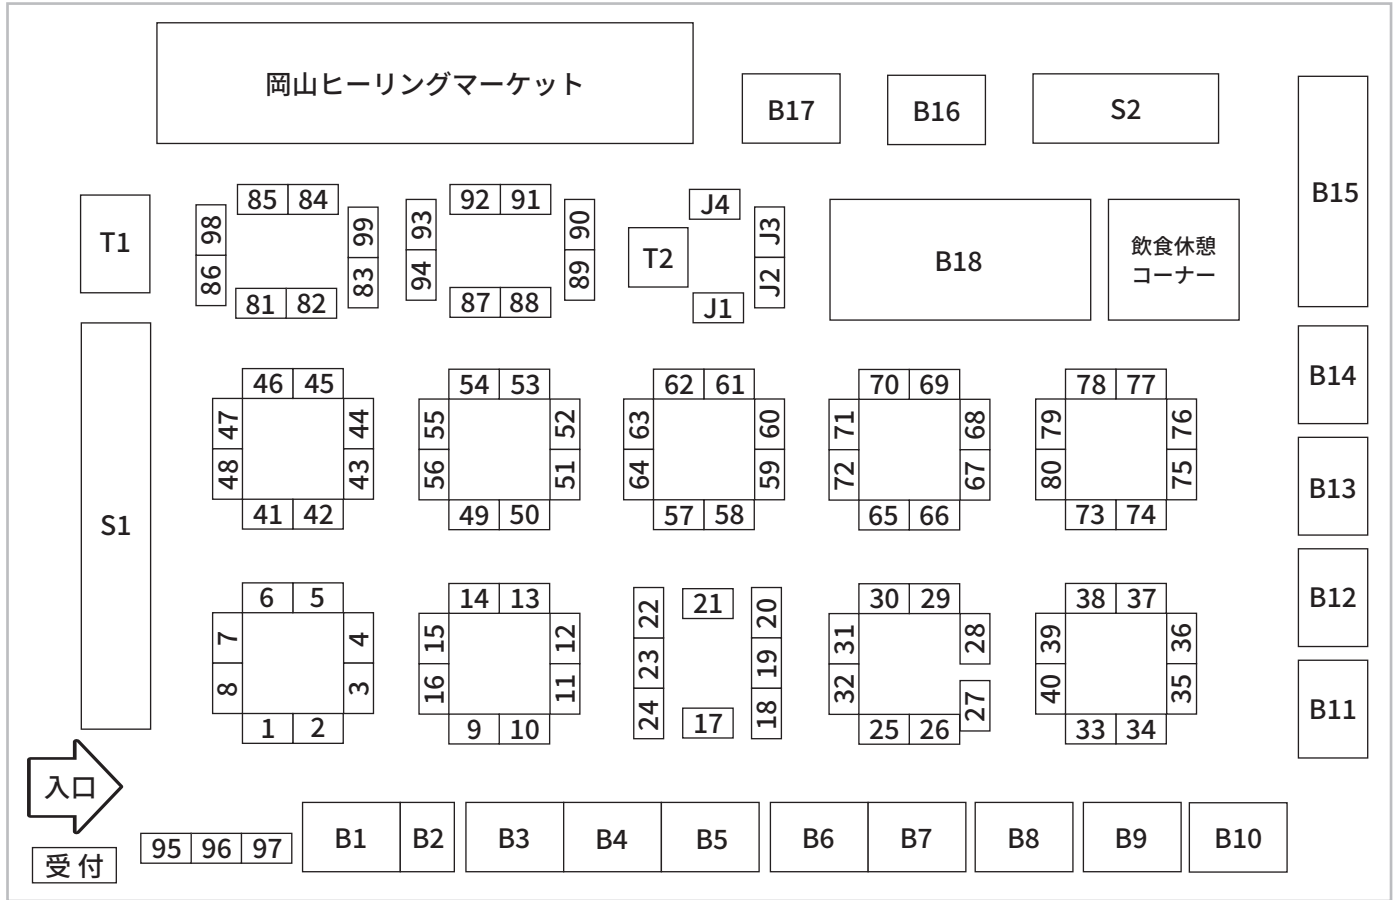

第7回 岡山ミネラルマルシェ 会場配置図

No.	出展社名	No.	出展社名	No.	出展社名	No.	出展社名
1	土橋商事	32	EARTH BRIDGE	63	Vision Quest	94	V.V Gems
2		33	WJ.Gems	64		95	
3	Sharah Gems	34	光明堂	65	クローバー	96	HUNZA GEMS AND JEWELLERY
4		35	ファンシータイガー	66	American Minerals	97	
5	S・S・D	36		67	レインボーシヴァ	98	KASEKIYA
6	Stone Shop Dignity	37	nulla egy	68	Dream Coffret	99	S.G TRADING
7	TOEI TRADING Co.,LTD	38	THISENI GEMS JAPAN	69	天馬商事	J1	ポロロッカ国産鉱物
8		39	marve belle	70	clover house/Roxport	J2	探金屋
9	(株)エス・ピー・インターナショナル	40		71	(株)TAIPEI COMPANY	J3	探金屋 / レインボーシヴァ
10		41	アール・エス・ジャパン	72	あいので	J4	大阪四條畷ケンズクリスタル
11	SEASONS	42		73	50/50 TOKYO	T1	石化堂
12		43	石のミノル	74		T2	KOSIKA
13	WATANABEYA	44	Happy Bell しらいと	75	CRAFTS INDIA	B1	M-Stone
14		45	リング	76	隕石化石のサイトウ	B2	Minerarium
15	(株)HAA / feel	46	ミスターストーン	77	K's stone	B3	
16		47	Moi xx	78	九頭竜化石研究会	B4	宝石卸売品"直営店"エヌエス・J
17	DEAREST COLOR	48		79	Gem Romantics	B5	
18		49	la.vex カラーストーン	80		B6	POCKET BY KISHUN
19	MJ	50		81	GRAVIE	B7	
20		51	サンシャインジェムス	82		B8	WJ.Gems
21	wanderground	52		83	pibico	B9	(株)クラリティ
22	chanda stone	53	ロルマカッティ	84	Mia Via Stone	B10	クリスタル・ワールド
23	Imperial Jewels (インペリアルジュエルズ)	54		85		B11	ラピス山口
24	昇龍水晶館 (SHORYUSUISHOKAN)	55	ダイナミックインターナショナル ジャパンインコーポレーション	86	R.made (あーるめいど)	B12	ストーンズクラブ
25	アートクリスタル TOKYO	56		87		B13	珠鋼ジュエリー
26	& ヌフヌフ	57	Harry Reyson	88	Ganpanda Stone	B14	STONE GARDEN
27		58	Macrame Wala	89		B15	factory-M
28	DB3 天然石と海流木のお店	59		90	千日紅	B16	Carry Lack
29	MINA	60	クシャルインボックス	91		B17	
30	デザイン工房AmE'S	61		92	Pino ふれっしゅじゅむ	B18	オパールダイレクト (ジェムストーリー)
31	リアルアート	62	サクラビーズジャパン	93	TOMATO CRYSTAL	S1	(株)エディオック
						S2	(株)FaceCreation