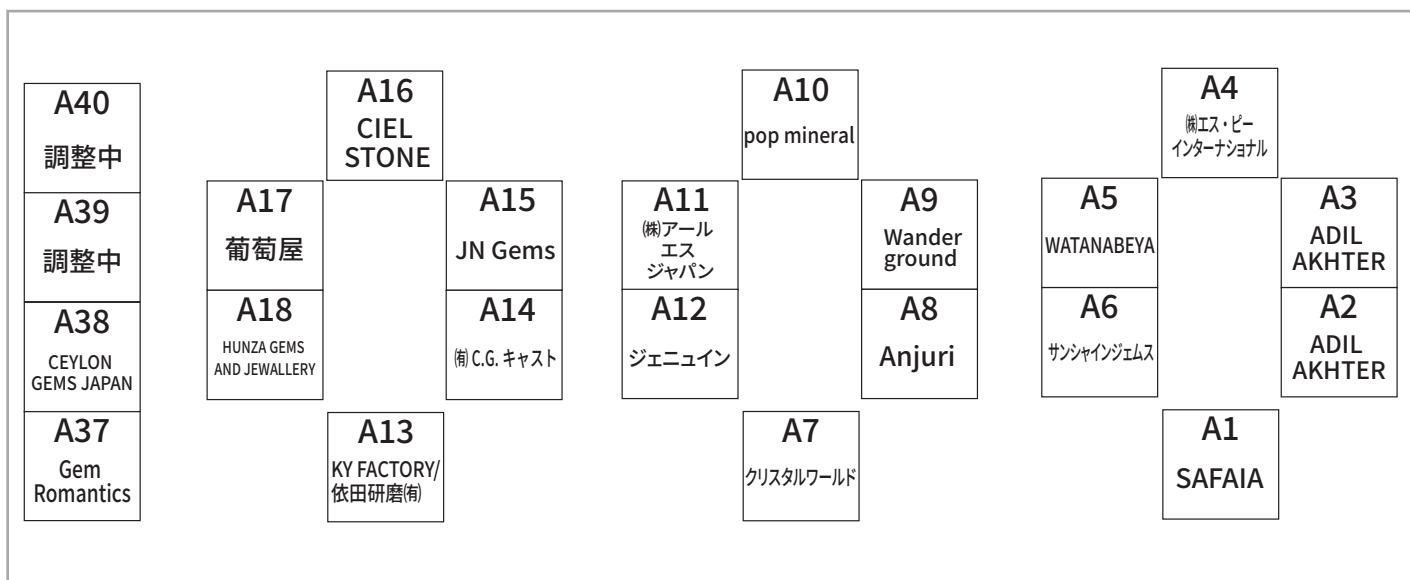

第4回 御徒町ミネラルマルシェ 会場配置図

No.	出展社名	No.	出展社名	No.	出展社名	No.	出展社名
A1	SAFAIA	A12	ジェニュイン	A23	シュリーシャムジェムス	A34	ミネラルアドベンチャー
A2	ADIL AKHTER	A13	KY FACTORY/ 依田研磨(有)	A24	MJ	A35	ジェメリ
A3		A14	(有) C.G. キャスト	A25		ジェムストーン甲府カンパニー (有)	A36
A4	(株)エス・ピーインターナショナル	A15	JN Gems	A26	A27	A37	Gem Romantics
A5	WATANABEYA	A16	CIEL STONE	A28		シュリーシャムジェムス	A38
A6	サンシャインジェムス	A17	葡萄屋	A29	ジェムストーン甲府カンパニー (有)	A39	調整中
A7	クリスタルワールド	A18	HUNZA GEMS AND JEWELLERY	A30	ジェムストーン甲府カンパニー(有)	A40	調整中
A8	Anjuri	A19	50/50TOKYO	A31	PUREZZA	テント外1	(株) impact&office-nun
A9	Wander ground	A20	セレンディップジェムスジャパン	A32	Amigo International Inc	テント外2	eternalwing
A10	pop mineral	A21	V.VGEMS	A33	Himalayan Rock Mineral & Handicraft Ind. Pvt. Ltd.	テント外3	石化堂
A11	(株)アール エス ジャパン	A22	シュリーシャムジェムス			キッチンカー	hot space ZERO