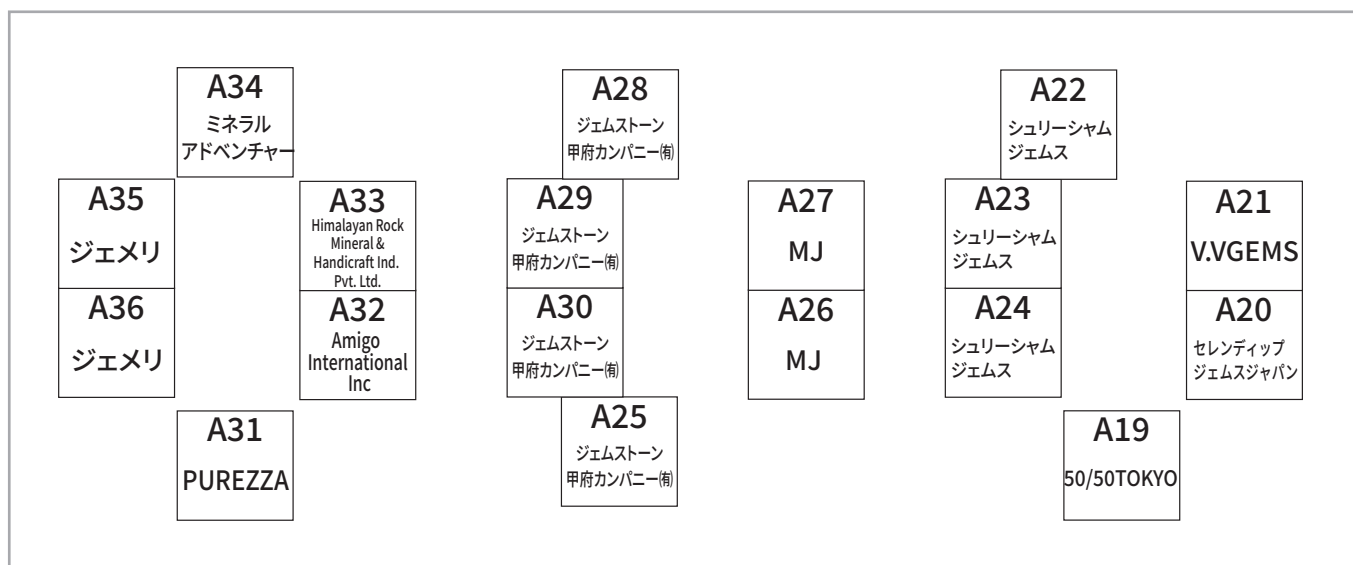

第4回 御徒町ミネラルマルシェ 会場配置図

No.	出展社名	No.	出展社名	No.	出展社名	No.	出展社名
A1	SAFAIA	A12	ジェニュイン	A23	シュリーシャムジェムス	A34	ミネラルアドベンチャー
A2	ADIL AKHTER	A13	KY FACTORY/ 依田研磨(有)	A24	MJ	A35	ジェメリ
A3		A14	(有) C.G. キャスト	A25		ジェムストーン甲府カンパニー (有)	A36
A4	(株)エス・ピーインターナショナル	A15	JN Gems	A26	A27	A37	Gem Romantics
A5	WATANABEYA	A16	CIEL STONE	A28		シュリーシャムジェムス	A38
A6	サンシャインジェムス	A17	葡萄屋	A29	ジェムストーン甲府カンパニー (有)	A39	調整中
A7	クリスタルワールド	A18	HUNZA GEMS AND JEWELLERY	A30	ジェムストーン甲府カンパニー(有)	A40	調整中
A8	Anjuri	A19	50/50TOKYO	A31	PUREZZA	テント外1	(株) impact&office-nun
A9	Wander ground	A20	セレンディップジェムスジャパン	A32	Amigo International Inc	テント外2	eternalwing
A10	pop mineral	A21	V.VGEMS	A33	Himalayan Rock Mineral & Handicraft Ind. Pvt. Ltd.	テント外3	石化堂
A11	(株)アール エス ジャパン	A22	シュリーシャムジェムス			キッチンカー	hot space ZERO