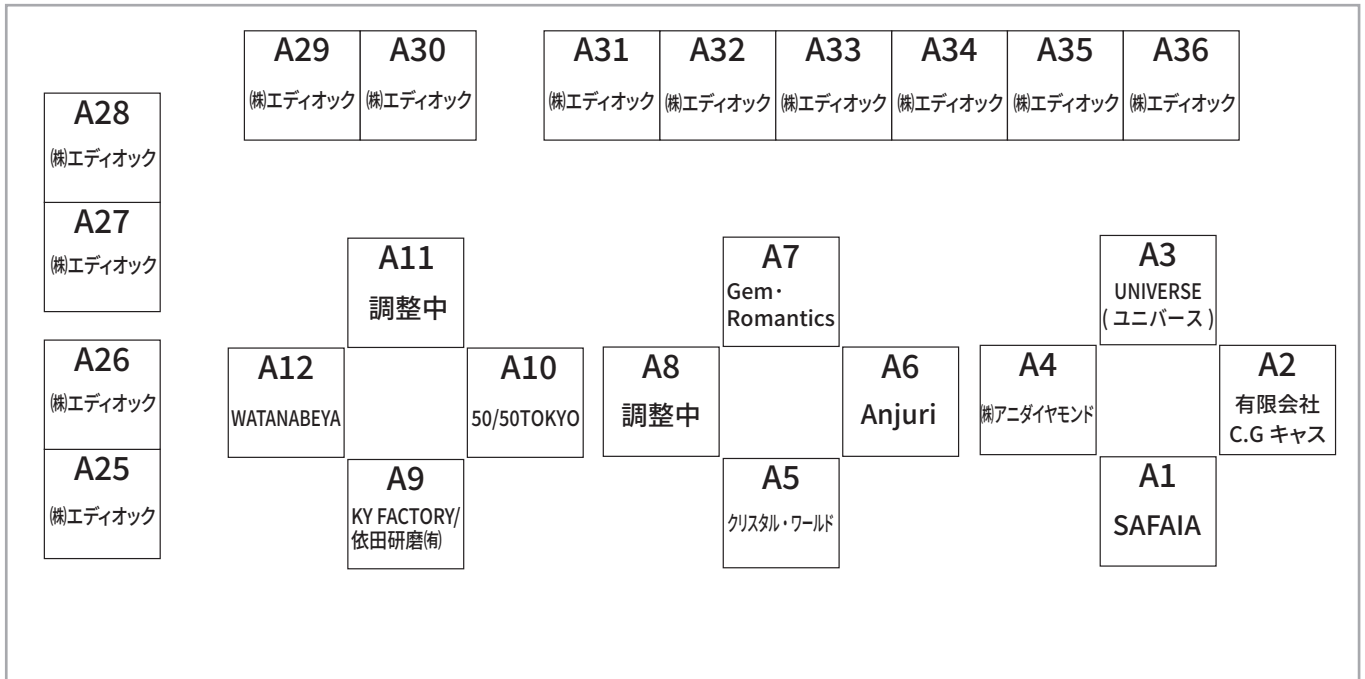

第3回 御徒町ミネラルマルシェ 会場配置図

No.	出展社名	No.	出展社名	No.	出展社名	No.	出展社名
A1	SAFAIA	A9	KY FACTORY/ 依田研磨(有)	A17	シュリーシャムジェムス	A25	(株)エディオック
A2	有限会社 C.G キャス	A10	50/50TOKYO	A18	調整中	A36	
A3	UNIVERSE(ユニバース)	A11	調整中	A19	調整中	テント外	eternalwing
A4	(株)アニダイヤモンド	A12	WATANABEYA	A20	MJ		
A5	クリスタル・ワールド	A13	調整中	A21	POCKET BY KISHUN		
A6	Anjuri	A14	HUNZA GEMS AND JEWELLERY	A22			
A7	Gem・Romantics	A15				A23	
A8	調整中	A16	シュリーシャムジェムス	A24			