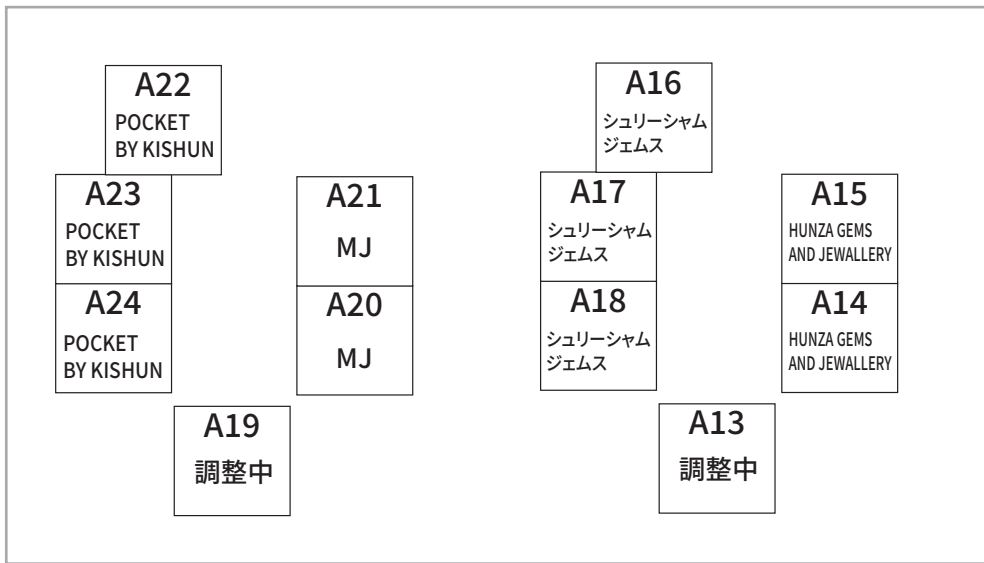

第3回 御徒町ミネラルマルシェ 会場配置図

No.	出展社名	No.	出展社名	No.	出展社名	No.	出展社名
A1	SAFAIA	A9	KY FACTORY/ 依田研磨(有)	A17	シュリーシャムジェムス	A25	(株)エディオック
A2	有限会社 C.G キャス	A10	50/50TOKYO	A18	調整中	A36	
A3	UNIVERSE(ユニバース)	A11	調整中	A19	調整中	テント外	eternalwing
A4	(株)アニダイヤモンド	A12	WATANABEYA	A20	MJ		
A5	クリスタル・ワールド	A13	調整中	A21	POCKET BY KISHUN		
A6	Anjuri	A14	HUNZA GEMS AND JEWELLERY	A22			
A7	Gem・Romantics	A15				A23	
A8	調整中	A16	シュリーシャムジェムス	A24			