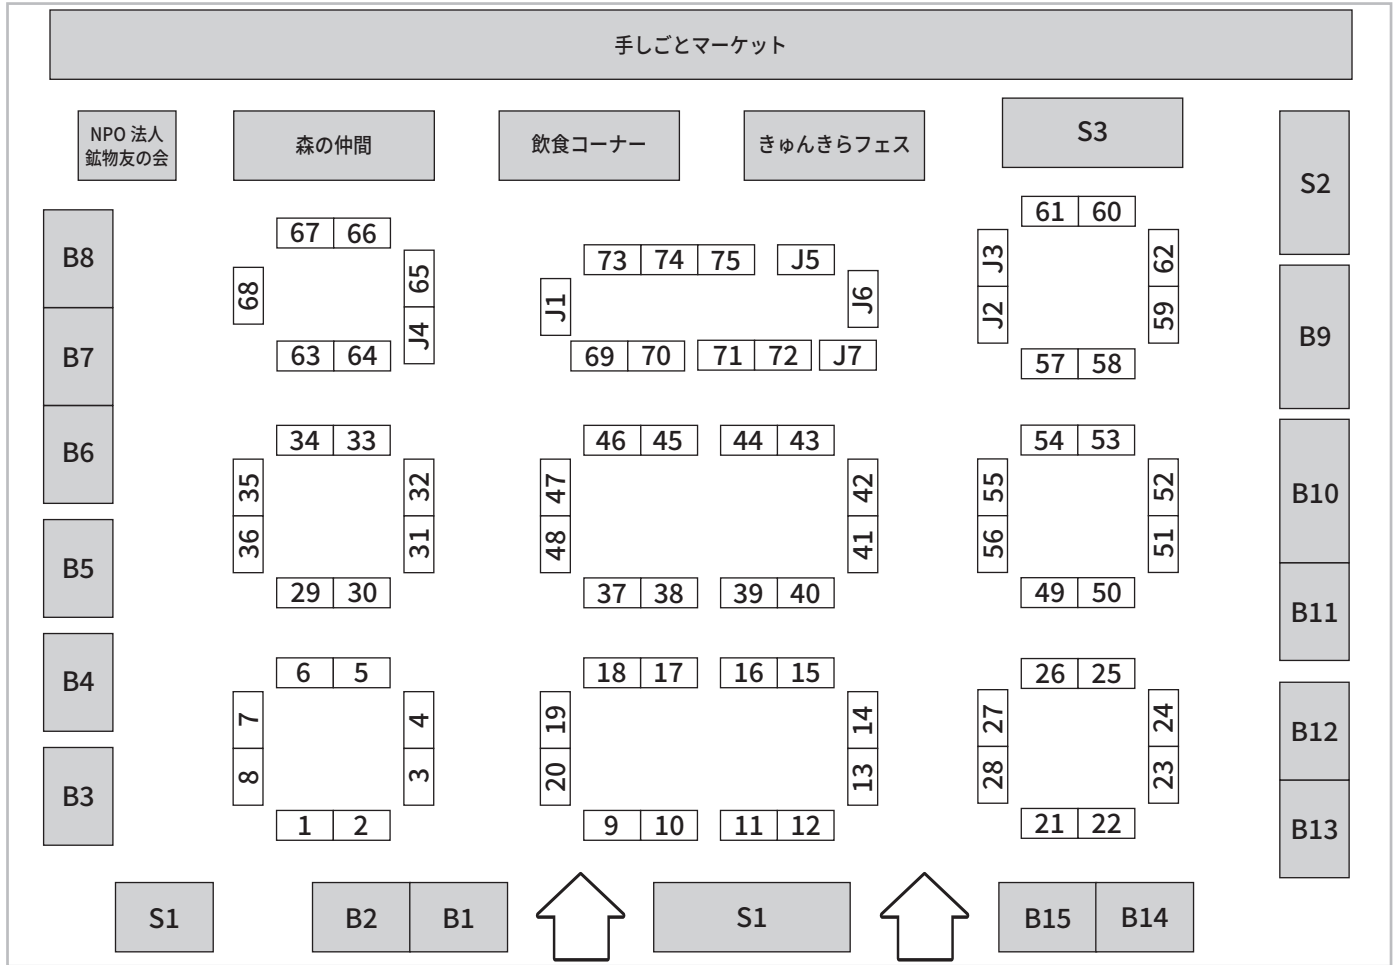

第3回 長岡ミネラルマルシェ 会場配置図

No.	出展社名	No.	出展社名	No.	出展社名	No.	出展社名
1	(株)アニダイヤモンド	26	marve belle	51	EARTH BRIDGE	B1	石のミノル
2	S・S・D	27	factory-M	52	ジュエリーラブリエ (Jewelry Lovelier)	B2	オパールダイレクト (ジュムストーリー)
3	あいのて	28	北鎌倉水蓮	53	エス・ビー・インターナショナル	B3	STONE GARDEN
4	サンシャインジュエムス	29	S.G TRADING	54	Ganpanda Stone	B4	調整中
5	ミネラル姫	30	pibico (ピビコ)	55	葡萄屋	B5	東洋ルース
6	SEASONS	31	シリウスストーン	56	HUNZA GEMS AND JEWELLERY	B6	ジュムストーン甲府カンパニー有限公司
7	Harry Reyson	32	クローバー	57	Stone Shop Ren	B7	Tesoro-K
8	Gem Romantics	33	Happy Bell しらいと	58	HUNZA GEMS AND JEWELLERY	B8	M-Stone / Minerarium
9	エス・ビー・インターナショナル	34	光明堂	59	pop mineral	B9	M-Stone
10	エス・ビー・インターナショナル	35	(株)ジュム・フォース	60	Grandir	B10	Carry Lack
11	天然石卸商 土橋商事	36	UNIVERSE (ユニバース)	61	50/50 TOKYO	J1	探金屋
12	MJ	37	月のかけら	62	ADIL AKHTER	J2	Kleiner Mond / 国産弥勒
13	WATANABEYA	38	Stone Shop Dignity	63	シーサーズ・ラボ	J3	国産弥勒
14	ミネラルアドベンチャー	39	ル・ド・シオン	64	V.VGEMS	J4	大阪 四条畷ケンズクリスタル
15	(株)TAIPEI COMPANY	40	虹龍	65	WJ.Gems	J5	松井銘石
16	MAMPUKU	41	九頭竜化石研究会	66	S1 (株)エディオック	J6	宮ちゃん
17	la.vex カラーストーン	42	ミスターストーン	67	S2 (株)FaceCreation	J7	諸井
18	marve belle	43	GemS R+ / ジュムスアールプラス	68	S3 石化堂	S1	(株)エディオック
19		44	Mia Via Stone	69		S2	(株)FaceCreation
20		45	かざり屋あきつ	70		S3	石化堂
21		46	369stone	71			
22		47	昇龍水晶館 (SHORYUSUISHOKAN)	72			
23		48	昇龍水晶館 (SHORYUSUISHOKAN) / 癒しの小庭石屋のしんちゃん	73			
24		49		74			
25		50		75			