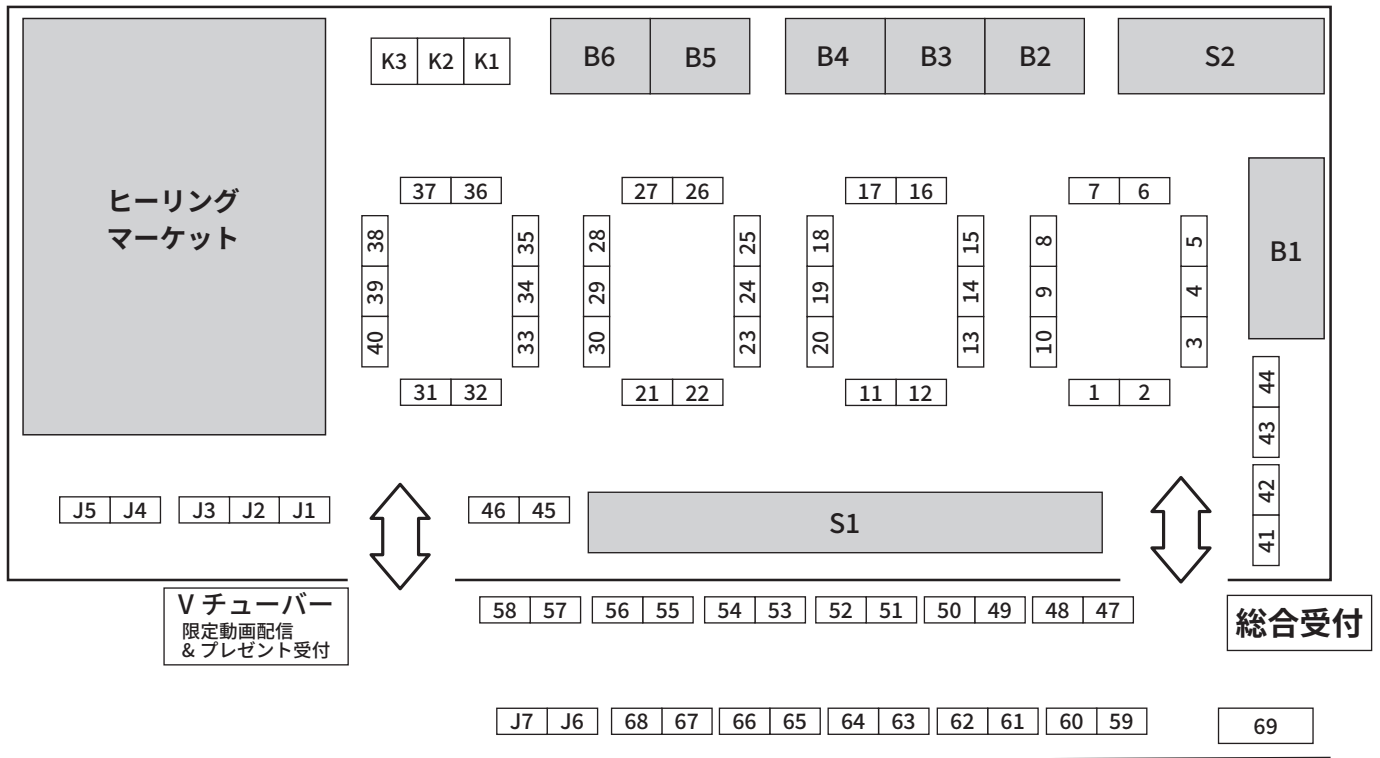

第3回 武蔵小杉ミネラルマルシェ 会場配置図

No.	出展社名	No.	出展社名	No.	出展社名	No.	出展社名
1	石のミノル	31	葡萄屋	61	粹オーダー専門店・リベラリス	S1	(株)エディオック
2		32	昇龍水晶館 (SHORYUSUISHOKAN)	62	シーサーズ・ラボ	S2	(株) FaceCreation
3	Harry Reyson/ 旅する真珠屋さん	33	ジェニューイン	63	AMERI		
4	S.G TRADING	34	(株)ジェム・フォース/フローラ	64	九頭竜化石研究会		
5	ミネラルアドベンチャー	35		65	Saion JJ		
6	V.VGEMS	36	保坂屋	66	ル・ド・シオン		
7	la.vex カラーストーン	37	marve belle	67	ALANKAR		
8	北鎌倉水蓮	38	クシャルインペックス	68	Mt.Sophia 天然石屋さん		
9	サンシャインジェムス/北鎌倉水蓮	39		69	Victor・コスモサウンド		
10	サンシャインジェムス	40	ブラックオパール店/アトリエジェム				
11	SEASONS	41	Carry Lack				
12	50/50 TOKYO	42					
13	(株)アニダイヤモンド	43	DEAREST COLOR				
14		44	ピュアリ/ネイチャーワールド株式会社				
15	光明堂	45	Pino ふれっしゅじゅむ				
16	御徒町ストーンキャッスル	46	ADIL AKHTER	J1			
17		47	pop mineral	J2	国産弥勒		
18	アール・エス・ジャパン	48	Stone Shop Dignity	J3			
19		49	Macrame Wala	J4	どんぐり水晶		
20	MJ	50	石処たっちゃん	J5	神津オブシディアンラボ		
21	エス・ピー・インターナショナル	51	ジュエリーラブリエ (Jewelry Lovelier)	J6	探金屋		
22		52	ファンシータイガー	J7	Kleiner Mond		
23	Ganpanda Stone	53	Anjuri				
24		54	天のしずく				
25	STONE FACTORY	55	Himalayan Rock Mineral & Handicraft Ind. Pvt. Ltd.	B1	ジェムストーン甲府カンパニー(有)		
26	土橋商事	56	UNIVERSE(ユニバース)	B2			
27		57	Imperial Jewels	B3	東洋ルース		
28	GemS R+	58	ミネラル姫	B4			
29	イノセ宝石	59	HUNZA GEMS AND JEWALLERY	B5	(株)クラリティ		
30	R.made	60		B6	Mia Via Stone		