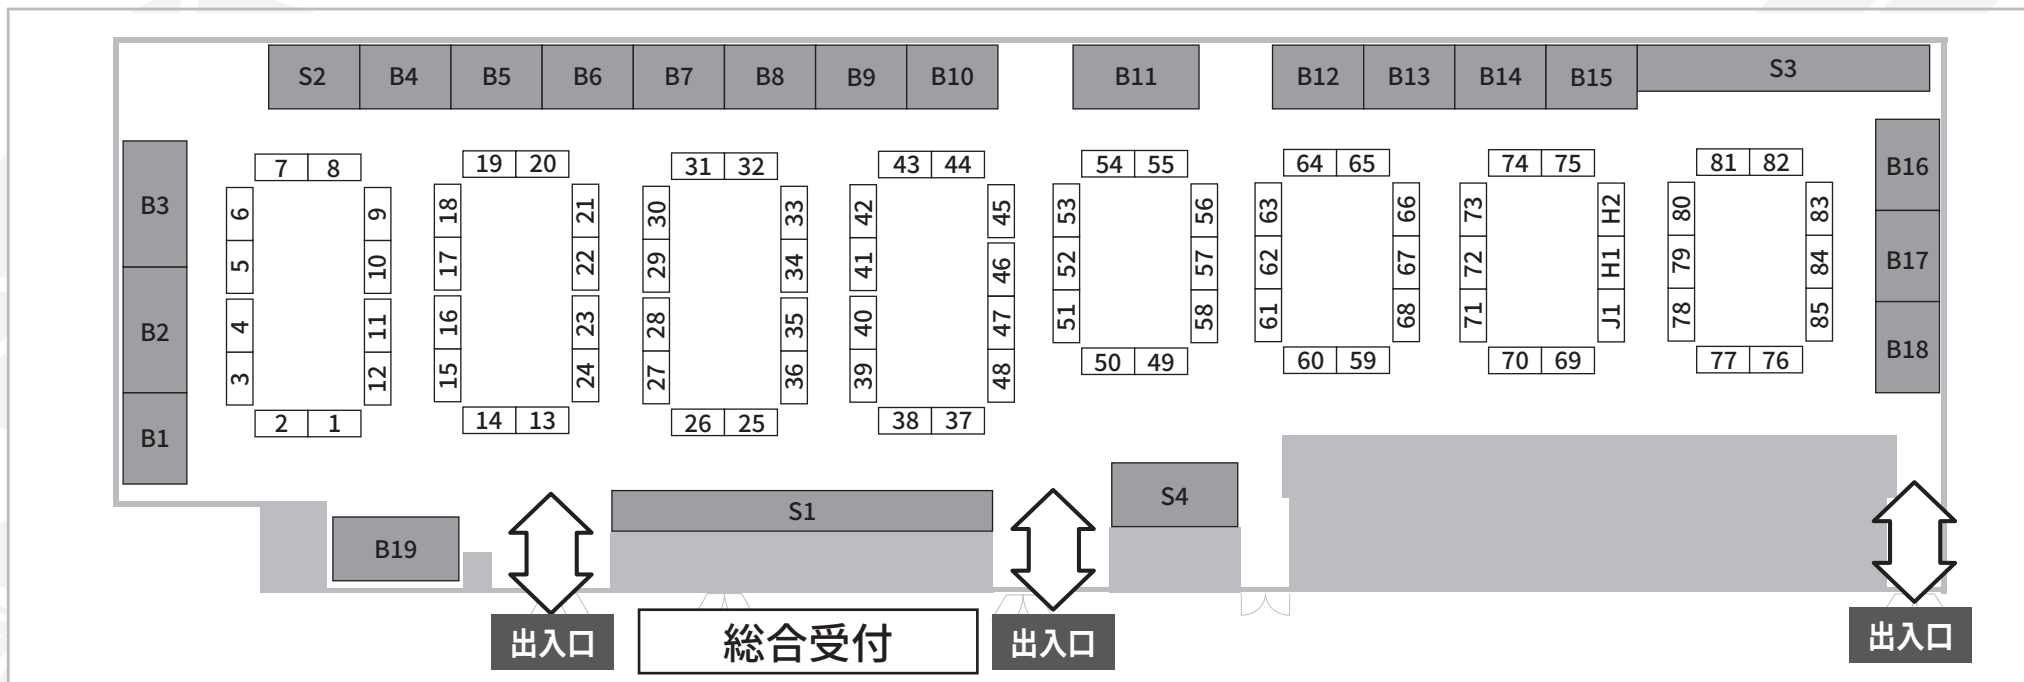

第5回 京都ミネラルマルシェ 会場配置図

No.	出展社名	No.	出展社名	No.	出展社名	No.	出展社名	No.	出展社名	No.	出展社名
1	(株)アール・エス・ジャパン	18	SHIMURA	35	THISENI GEMS JAPAN	52	Carry Lack	72	シリウスストーン / Mirzam	B1	たからいしルース
2	S.G TRADING	19	サンシャインジェムス	36	HUNZA GEMS AND JEWELLERY	53	粹オーダー専門店・リベラリス	73	NKGEMS	B2	Tesoro-k
3	marve belle	20	(有)サクラビーズジャパン	37	(株)ジェム・フォース	54	紫苑	74	Share the taravel	B3	STONE GARDEN
4	R.made (あーるめいど)	21	テンジュエリー&レムリアンハート	38	デザイン工房Ame'S / 保坂屋	55	和み石	75	Star's on Earth	B4	クリスタル・ワールド
5	Harry Reyson / 旅する真珠屋さん	22	Vision Quest	39	デザイン工房Ame'S	56	50/50 TOKYO	76	フェルミナータ	B5	クラリティ
6	K'znastone	23	ジェニュイン	40	光明堂	57	WATANABEYA	77	gotukimo stone	B6	ニミットジェムス(株)
7	貝のお店 HAPPY MARIN	24	Stone Shop Dignity	41	V.VGEMS	58	MJ	78	sanagem	B7	千日紅
8	昇龍水晶館 (SHORYUSUISHOKAN)	25	WJ.Gems	42	la.vex カラーストーン	59	Diver.	79	CLAIREROSE 守護石とレムリアン水晶	B8	C'BON
9	ADIL AKHTER	26	GRAVIE	43	Gem・Romantics / Amber	60	Stone Shop Ren	80	May Happy / Torusya jewelry	B9	POCKET BY KISHUN
10	ミネラルアドベンチャー	27	Ganpanda Stone	44	Gem・Romantics	61	あいのて	81	Pino ふれっしゅじゅむ	B10	ジェムストーン甲府カンパニー(有)
11	S・S・D	28	総合受付	45	ROLMAカッティ	62	(株)シュリーシャムジェムス	82	WJ.Gems	B11	オパールダイレクト (ジェムストーリー)
12	ジュエリーラブリエ (Jewelry Lovelier)	29	S4 / 色鉛筆画展示	46	SEASONS	63	シエルの宝石	83	wanderground	B12	ミネラルワークス
13	月のかけら	30	無料クローク 鉱物買取受付 お土産販売 月刊ミネラルマルシェ受付	47	DEAREST COLOR	64	京都ジュエリージェム	84	J1 大阪・四條畷ケンズクリスタル	B13	(株)R.T.DAIAMONDS
14	K's stone	31	安部祐一朗「生物 × 鉱物」	48	シエルたっちゃん	65	石処たっちゃん	85	H1 Ganesha	B14	レインボーシヴァ
15		32		49				H2 スピリチュアル SAYAKA・シートヒーリング®インストラクター-篠野吉史	B15	東洋ルース	
16		33		50				(株)エディオック	B16	Mea Via Stone (メアヴィアストーン)	
17		34		51				S2 石化堂	B17		
								S3 (株)FaceCreation	B18		
									B19		