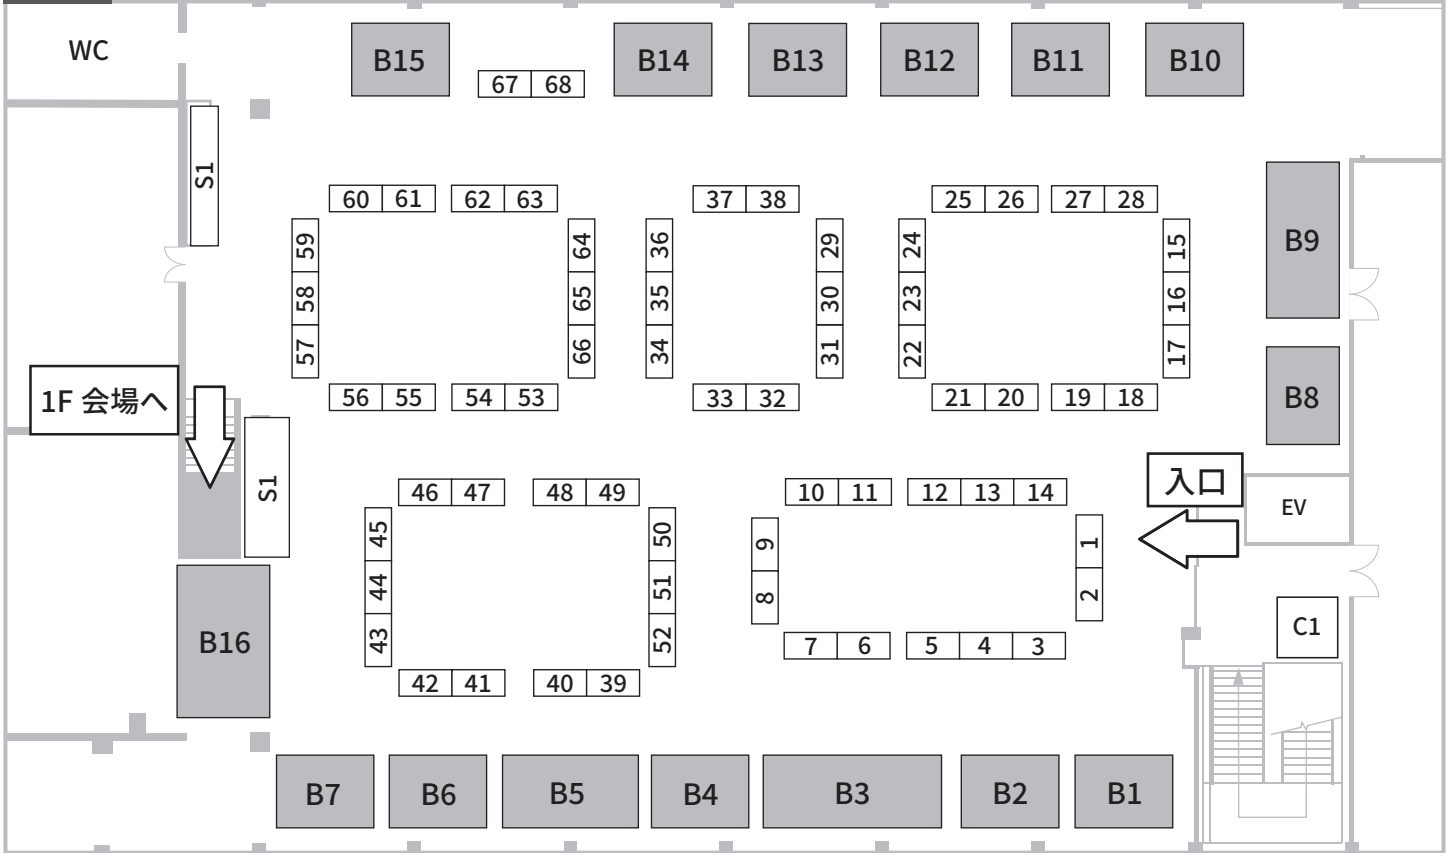

# 第5回 神戸ミネラルマルシェ 2F 会場配置図

2階

No.	出展社名	No.	出展社名	No.	出展社名	
1	HUNZA GEMS AND JEWALLERY	30	ディーマーク	59	シュリーシャムジェムス	
2		31		60	FAMILIAR STONES	
3	(有) サクラビーズジャパン	32	琥珀専門店 東和パナマ	61	NK GEM	
4		33		石処たっちゃん	62	MAME
5	marve belle	34	Tomato Crystal	63	アトリエ ジェム/ブラックオパール店	
6	Atomic Soul	35	Minerarium	64	MJ	
7	SEASONS	36		65	天然翡翠専門店 ジョイテック	
8	ADIL AKHTER	37	Macrame Wala	66	S・S・D	
9		38	梓オーダー専門店・リベラリス	67	MINA	
10	S.G TRADING	39	Stone Shop Ren	68	WJ.Gems	
11	クローバー	40	砂の工房 bibi	C1	Victor・COSMO SOUND	
12	R.made (あーるめいど)	41	atelier Ruchi			
13	(株)サンシャインジェムス	42		B1	Moi xx	
14		43	Stone Shop Dignity	B2	石のミノル	
15	GRAVIE	44	THISENI GEMS JAPAN	B3	Tesoro-K	
16		45		B4	たからいしルース	
17	Vision Quest	46	Harry Reyson / 旅する真珠屋さん	B5	Crystal Earth	
18	昇龍水晶館 (SHORYUSUI SHOKAN)	47	ARMEE GEM	B6	ミネラルワークス	
19		48	天然石卸商 土橋商事	B7	ミヤザキ	
20	V.VGEMS	49	Ganpanda Stone	B8	クリスタルワールド	
21	la.vex カラーストーン	50		B9	Mea Via Stone (メアヴィアストーン)	
22	(株)ジェム・フォース	51	52	ミネラルアドベンチャー	B10	ニミットジェムス (株)
23		52	61	レインボーシヴァ		
24	保坂屋 / Torusya	53	Gem・Romantics	B12	(株)クラリティ	
25	北鎌倉水蓮	54	Gem・Romantics / STONE FACTORY	B13	M-stone	
26	ロルマカッティ	55	GOD'S WILL JAPAN	B14	WJ.Gems	
27	エス・ピー・インターナショナル	56	ジュエリーラブリエ (Jewelry Lovelier)	B15	Ayodhya Crystal	
28		57	シュリーシャムジェムス	B16	ジェムストーン甲府カンパニー	
29	ナウシカインターナショナル	58		S1	(株)FaceCreation	