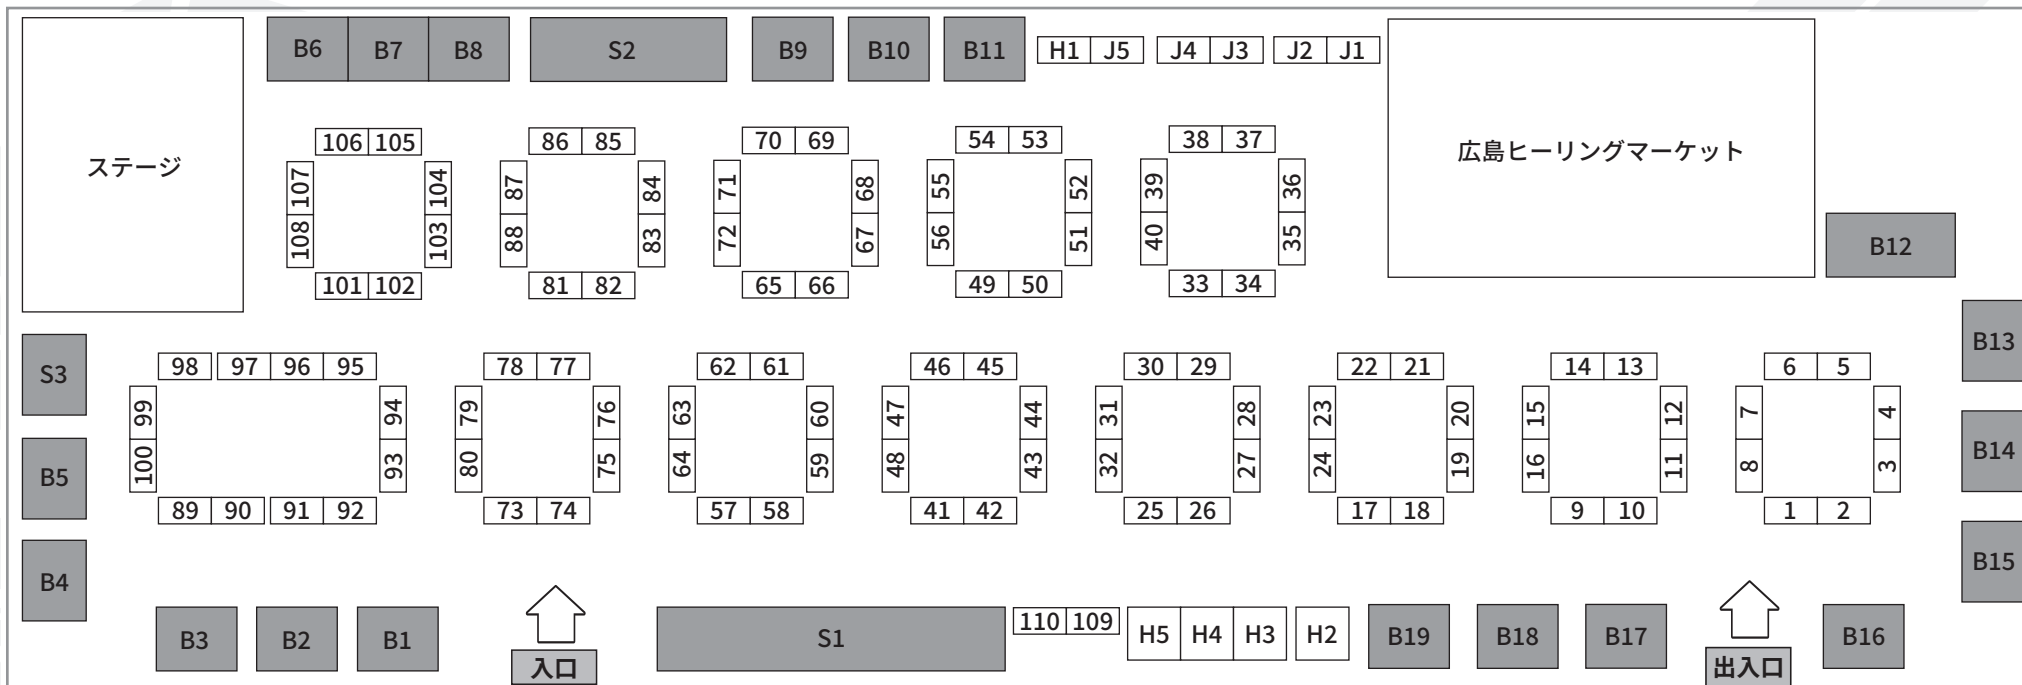

# 第9回 広島ミネラルマルシェ 会場配置図

No.	出展社名	No.	出展社名	No.	出展社名	No.	出展社名	No.	出展社名	No.	出展社名	No.	出展社名
1	オパールダイレクト (ジェムストーリー)	21	EARTH BRIDGE	41	アップフィールド	61	marve belle	81	Pino ふれっしゅじゅむ	101	KOSIKA	B12	ジェムストーン甲府カンパニー(株)
2		22	アトリエほわっと	42		62	あいのて	82	クローバー	102	ラリマー&ハーキマダイヤモンド専門店	B13	STONE GARDEN
3	紫苑	23	イノセ宝石	43	ミネラルアドベンチャー	63	Gem・Romantics	83	Kaicrystal	103	V.V GEMS	B14	50/50 TOKYO
4	紫苑 / Croce-del-Mare	24	SEASONS	44	Macrame Wala	64		84		104	Himalayan Rock Mineral & Handicraft Ind. Pvt. Ltd.	B15	レインボーシヴァ
5	京都ジュエリージェム	25	TOEI TRADING Co.,LTD	45	Sharah Gems	65	la.vex カラーストーン	85	シリウスストーン /Mirzam	105	保坂屋 /	B16	M-Stone
6		26		46		66	Harry Reyson	86		106	Dream Coffret	B17	WJ.Gems
7	Art Crystal Tokyo	27	S・S・D	47	シーサーズ・ラボ	67	サンシャインジェムス	87	pibico	107	CRAFT INDIA	B18	(株)シュリーシャムジェムス
8		28	クラリタ	48	MAME	68		88	K's stone	108	調整中	B19	Carry Lack
9	MJ	29	天然石卸商 土橋商事	49	葡萄屋	69	デザイン工房AmE'S	89	エス・ビー・インターナショナル	109	ADIL AKHTER	J1	探金屋
10		30		50	金星舎	70	癒しの小庭石屋のしんちゃん	90		110		J2	
11	Minerarium	31	光明堂	51	昇龍水晶館 (SHORYUSUIHOKAN)	71	Stone-Dance	91	石のミノル	B1	宝石卸売品"直販店"エヌ・エス・J	J3	松井銘石
12	SELSHA	32	北鎌倉水蓮	52	Y's Stone Factory	72		92		B2	ニミットジェムス	J4	
13	サクラビーズジャパン	33	KASEKIYA	53	Crystal Bouquet	73	MAMPUKU	93	(株) HAA/feel	B3	クリスタル・ワールド	J5	大阪・四条畷ケンスクリスタル
14		34		54	TAIPEI COMPANY	74	Atomic Soul	94		B4	Mia Via Stone	H1	スピリチュアル SAYAKA
15	WATANABEYA	35	天然石チャイハナ	55	MINA	75	ミスターストーン	95		B5	ミネラルワークス	H2	貝のお店 HAPPY MARIN
16		36	nulla egy	56	天然石アクセサリマダムノリコ.	76	リング	96	Tomato Crystal	B6		H3	
17	天馬商事 / kaRaN	37	天然翡翠専門店ジョイテック	57	HUNZA GEMS AND JEWELLERY	77	sanagem	97		B7	東洋ルース	H4	恐竜専門店ダイナソーベース
18	天馬商事	38	LARBRE GEMS (ラルブルジェムス)	58	DEAREST COLOR	78		98	九頭電化石研究会	B8		H5	
19	ストーンズクラブ	39	Upalo	59	(株) impact	79	Stone Shop Dignity	99	chanda stone	B9	Curious (キュリアス)	S1	(株)エディオック
20	Stone Shop Ren	40	ロルマカッティ	60	ARMEE GEM	80	oidenatte	100	S.G TRADING	B10	ラピス山口	S2	(株) FaceCreation
										B11	ダイナミックインターナショナルインコポレーション	S3	石化堂