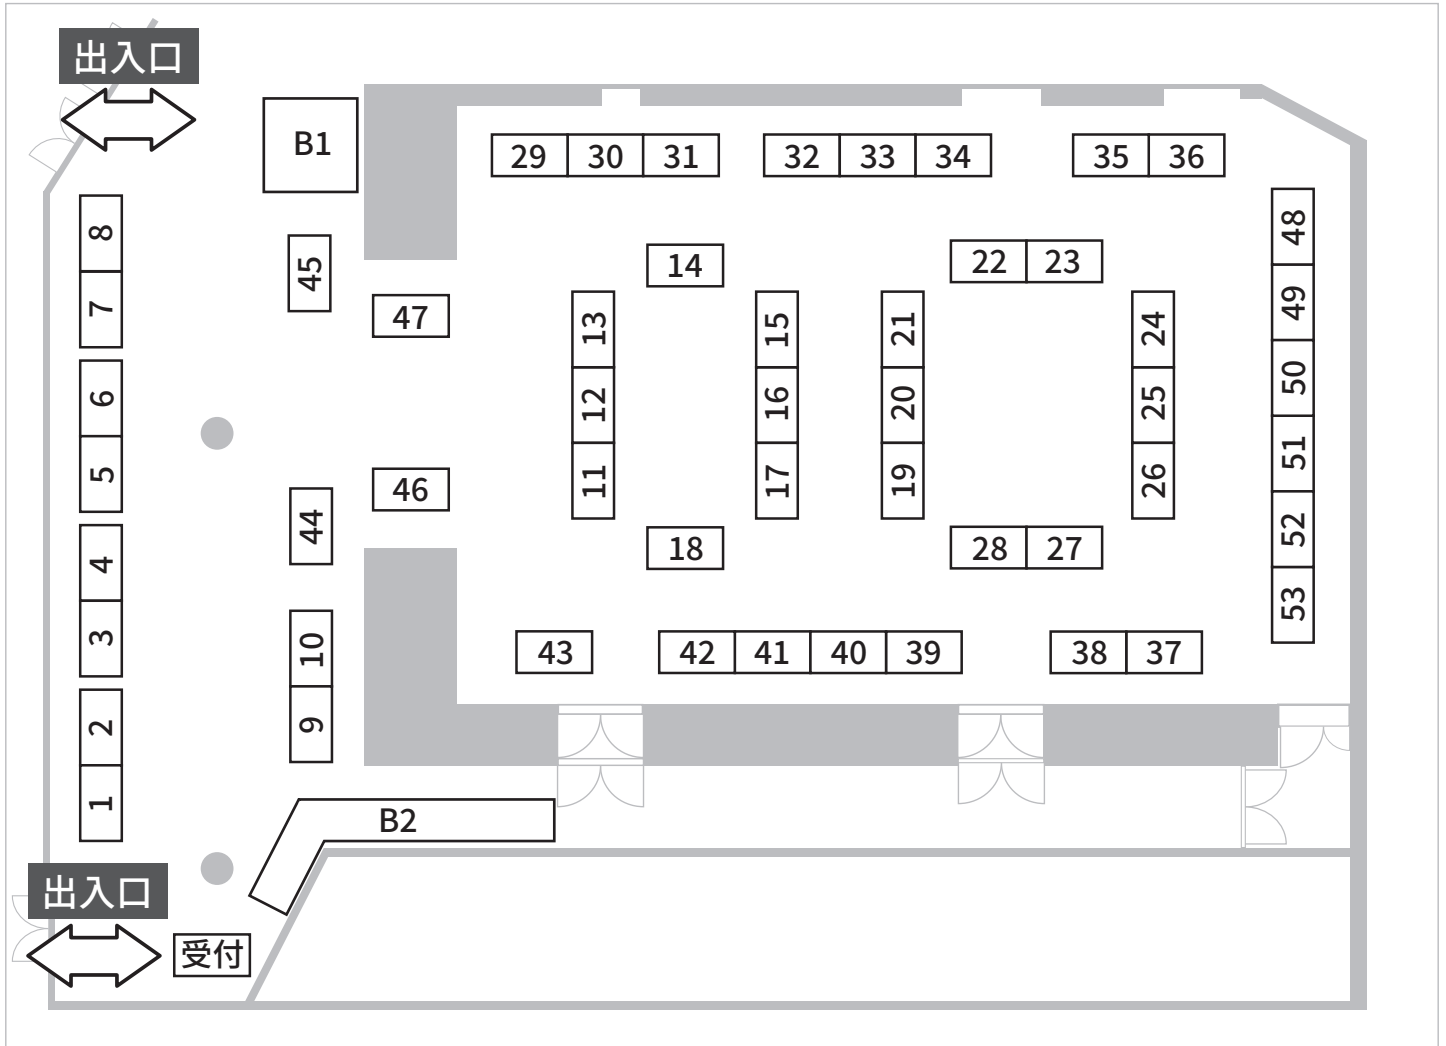

第3回 原宿ミネラルマルシェ 会場配置図

No.	出展社名	No.	出展社名	No.	出展社名
1	Amigo Internatinal	21	ビツタルトレーディング/保坂屋	41	たからいしルース
2	FINE MINERAL ART	22	シリウスストーン	42	UNIVERSE(ユニバース)
3	ミネラルアドベンチャー	23	ディーマーク	43	S・S・D
4	リング	24	ENERGEIA	44	葡萄屋
5	MAMPUKU	25	Amber/ルビナ Gem Stone	45	カエル shop
6	天然石卸商 土橋商事	26	Star's on Earth	46	marve belle
7	枠オーダー専門店・リベラリス	27	Tesoro-K	47	(株) FaceCreation
8	枠オーダー専門店・リベラリス/ Lucky jewelry	28	Mia Via Stone	48	
9	HUNZA GEMS AND JEWALLERY	29	Ganpanda Stone	49	
10	R.made (あーるめいど)	30	cococaruru	50	
11	MJ	31	色石堂	51	
12	GRAVIE	32	たからいしルース	52	
13	pop mineral	33		53	
14	ジェムエイコー	34		B1	C'BON
15	Dream Coffret	35		B2	原宿企画 V チューバースペース 原宿企画 / 動画配信 毎日先着でプレゼント
16	SEASONS	36			
17	ビツタルトレーディング	37			
18		38			
19		39			
20		40			