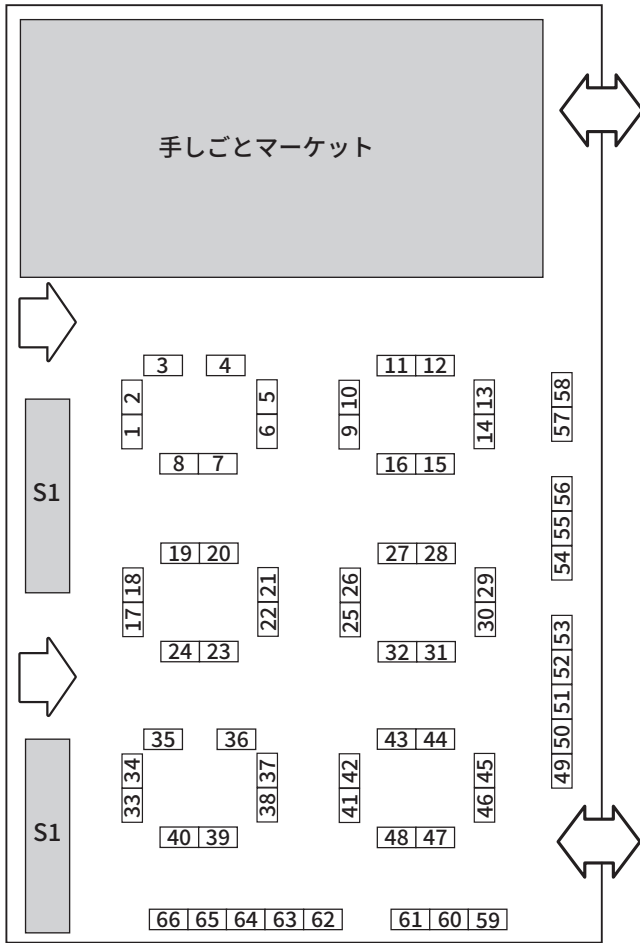

第1回 福井ミネラルマルシェ 会場配置図

【第1展示場】

【第2展示場】

No.	出展社名	No.	出展社名
1		34	石のミノル
2	HUNZA GEMS AND JEWELLERY	35	
3		36	
4		37	宝石卸売品"直販店"エヌエス・J
5	シーサーズ・ラボ	38	
6		39	(株) impact
7	エス・ピー・インターナショナル	40	
8		41	隕石化石のサイトウ
9	Harry Reyson	42	
10		43	la.vex カラーストーン
11	洋灯舎 オパール館	44	
12		45	marve belle
13	sanagem	46	
14		47	ミネラルアドベンチャー
15	ニミットジェムス(株)	48	
16		49	
17	TOEI TRADING Co.,LTD	50	
18		51	Tesoro-K
19	天然石卸商 土橋商事	52	
20		53	
21	ARMEE GEM	54	
22		55	シリウスストーン
23	WATANABEYA	56	
24		57	Vision Quest
25	ミスターストーン	58	
26		59	
27	あいのて	60	Mia Via Stone
28		61	
29	ADIL AKHTER	62	
30		63	
31	KASEKIYA	64	Carry Lack
32		65	
33	石のミノル	66	
	S1		(株)エディオック