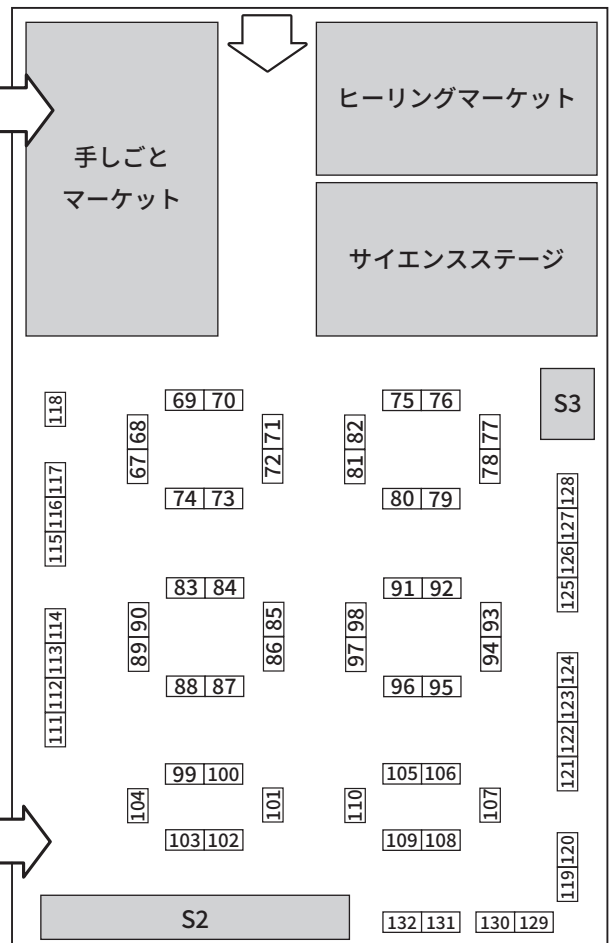

第1回 福井ミネラルマルシェ 会場配置図

【第1展示場】

【第2展示場】

No.	出展社名	No.	出展社名
1		34	石のミノル
2	HUNZA GEMS AND JEWELLERY	35	
3		36	
4		37	宝石卸売品"直販店"エヌエス・J
5	シーサーズ・ラボ	38	
6		39	(株) impact
7	エス・ピー・インターナショナル	40	
8		41	隕石化石のサイトウ
9	Harry Reyson	42	
10		43	la.vex カラーストーン
11	洋灯舎 オパール館	44	
12		45	marve belle
13	sanagem	46	
14		47	ミネラルアドベンチャー
15	ニミットジェムス(株)	48	
16		49	
17	TOEI TRADING Co.,LTD	50	
18		51	Tesoro-K
19	天然石卸商 土橋商事	52	
20		53	
21	ARMEE GEM	54	
22		55	シリウスストーン
23	WATANABEYA	56	
24		57	Vision Quest
25	ミスターストーン	58	
26		59	
27	あいのて	60	Mia Via Stone
28		61	
29	ADIL AKHTER	62	
30		63	
31	KASEKIYA	64	Carry Lack
32		65	
33	石のミノル	66	
	S1		(株)エディオック