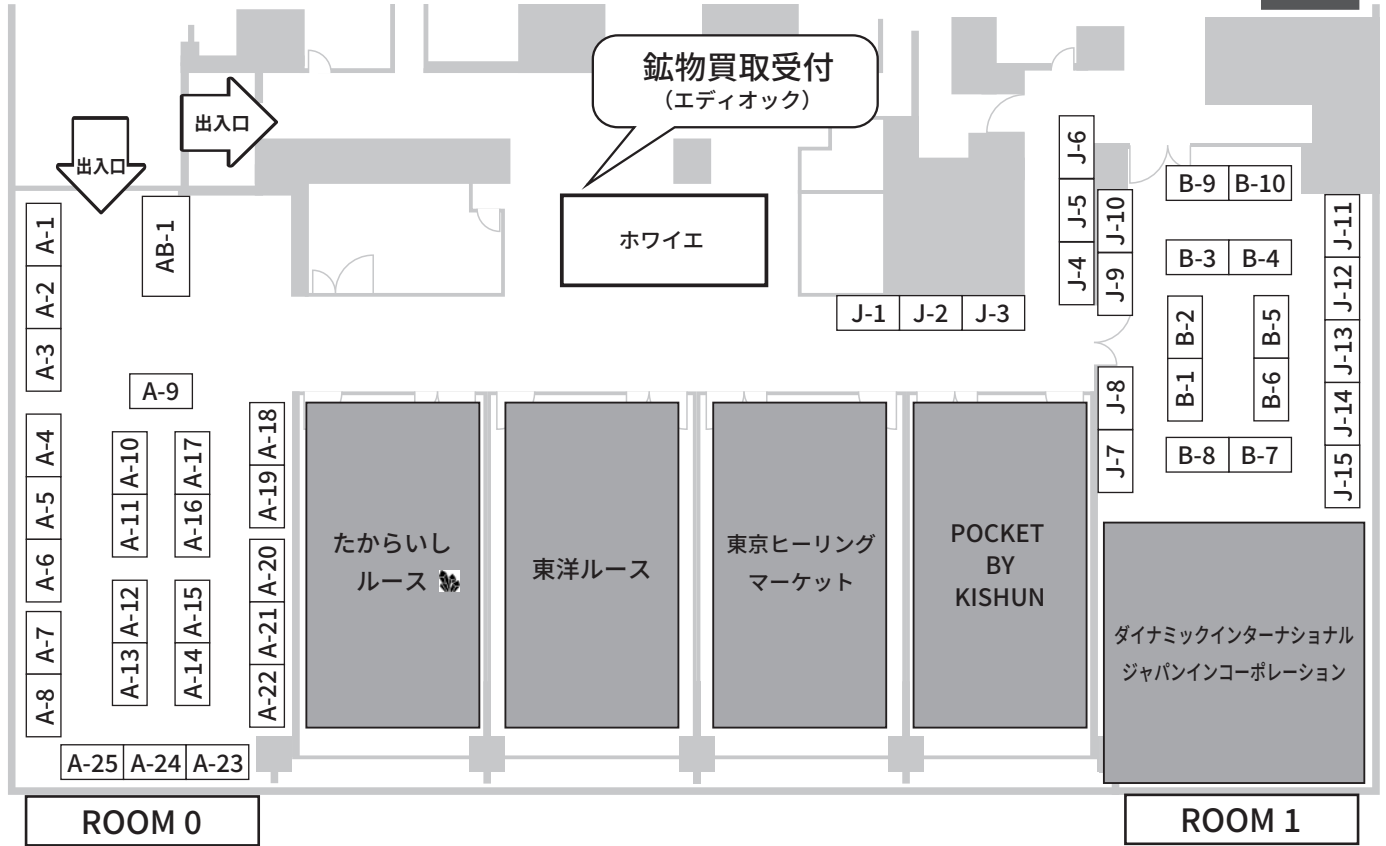

第11回 浅草橋ミネラルマルシェ 会場配置図

3階

ROOM 0

ROOM 1 (トップディーラーゾーン)

ROOM 1 (国産ゾーン)

No.	出展社名	No.	出展社名	No.	出展社名
A-1	石処たっちゃん	B-1	Supernova Crystal	J-1	factory-M
A-2	GemsR+(ジュエスアールプラス)	B-2		J-2	SEASONS
A-3	EARTH BRIDGE	B-3	pop mineral	J-3	大阪 四条畷ケンズクリスタル
A-4	V.V.GEMS	B-4		J-4	
A-5	京都ジュエリージェム	B-5	Tomato Crystal	J-5	クマさんの石の部屋
A-6	pibico (ピビコ)	B-6		J-6	
A-7	サンシャインジェムス	B-7	R.made (あーるめいど)	J-7	雄真
A-8		B-8		J-8	
A-9	ARMEE GEM	B-9	(株)ライム	J-9	探金屋
A-10	Macrame Wala	B-10		J-10	国産鉱物 諸井
A-11	ADIL AKHTER			J-11	泉・IZUMI
A-12	光明堂			J-12	宮ちゃん
A-13	ル・ド・シオン			J-13	wanoya
A-14	MAME			J-14	M&M
A-15	Anjuri			J-15	神津オブシディアンラボ
A-16	S.G.TRADING				
A-17	粹オーダー専門店・リベラリス				
A-18	MAMPUKU				
A-19	Harry Reyson				
A-20	SELSHA				
A-21	369stone				
A-22	かざり屋あきつ				
A-23	TAKE FIELD				
A-24	Atomic Soul				
A-25	R.T.DAIAMONDS				

浅草橋⇄原宿連動プレゼント企画!

「カジュアルジュエリーマルシェ原宿」会場へ浅草橋の配置図を持参で、3日間毎日先着 50 人に嬉しいプレゼント☆

- ・両会場とも引換は「総合受付」へ配置図を持参ください
- ・おひとり1回のみ、なくなり次第終了
- ・当あたりは1万円相当の●●●! 返品交換 NG

※出展社の増減により配置の変更が出る場合がございます。ご了承下さい。
 ※マークがついている出展社は NPO 法人鉱物友の会のパートナー会員です。
 ※鉱物友の会の会員証をご提示頂くと特典がもらえます。