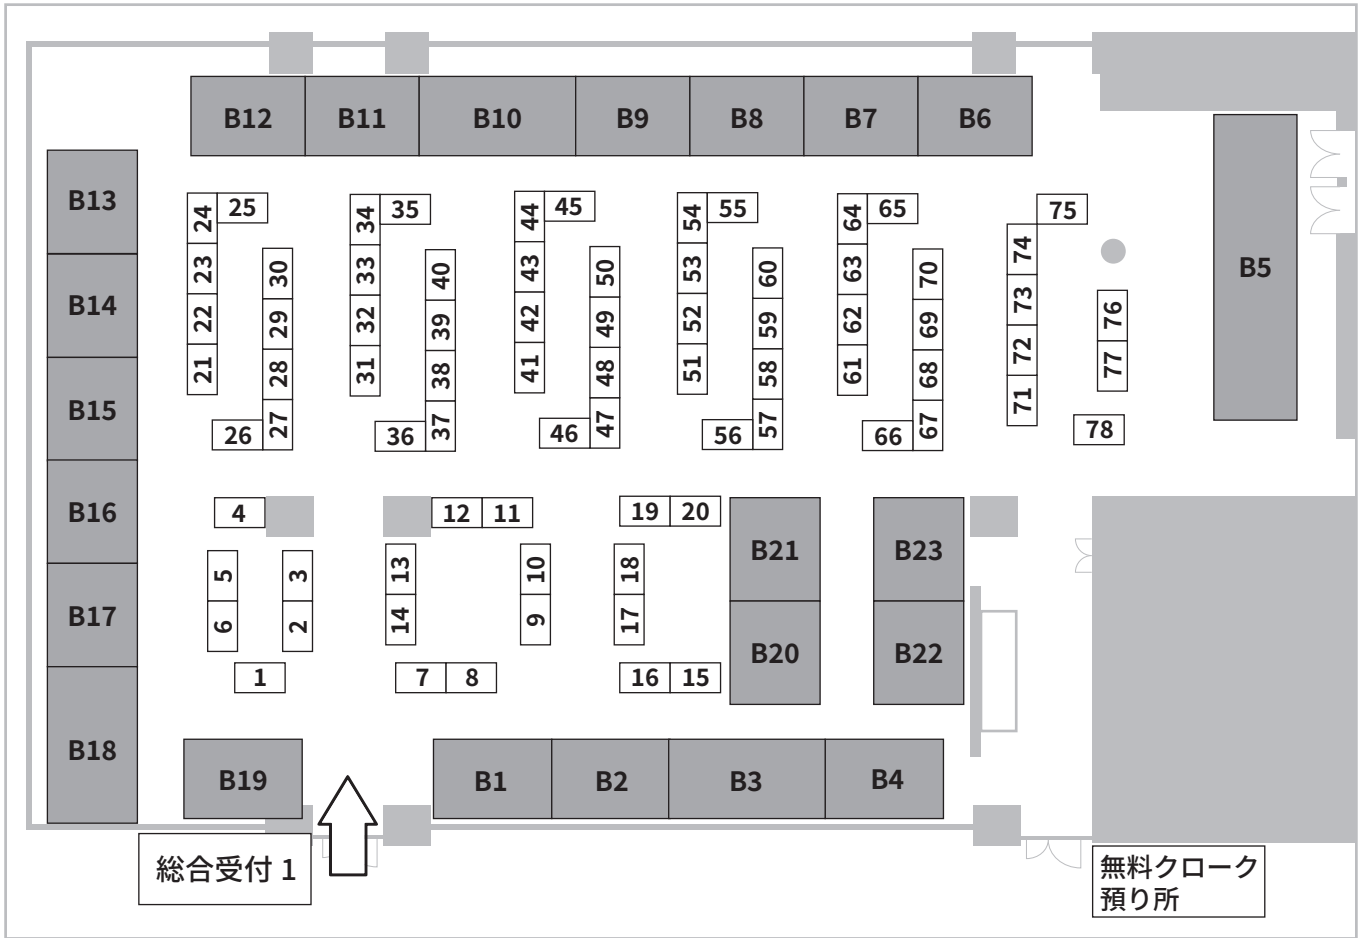

第11回 秋葉原ミネラルマルシェ 会場配置図

No.	出展社名	No.	出展社名	No.	出展社名	No.	出展社名
1	S.G TRADING	26	la.vex カラーストーン	51	ARMEE GEM	76	調整中
2	アール・エス・ジャパン	27		52	(株) impact & office-nun	77	V.VGems
3	ミネラルアドベンチャー	28	虹龍	53	Diver	78	EARTH BRIDGE
4	Ganpanda Stone	29	葡萄屋	54	Gem・Romantics	B1	(株)アニダイヤモンド
5	タケダ鉱物標本	30	Macrame Wala	55	Asunaro stone	B2	ジェメリ
6	(株)サンシャインジェムス	31	Vision Quest	56	石処たっちゃん	B3	エス・ピー・インターナショナル
7	梓オーダー専門店・リベラリス	32	デザイン工房 AmE'S	57	Saion J J	B4	たからいしルース
8	シーサーズ・ラボ	33	ル・ド・シオン	58	北鎌倉水蓮	B5	東洋ルース
9	リング	34	KY FACTORY / 依田研磨	59	UNIVERSE(ユニバース)	B6	Tesoro-K
10	ミスターストーン	35	S・S・D	60	調整中	B7	WJ.Gems
11	marve bell	36	ADIL AKHTER	61	ジュエニューイン	B8	ニミットジェムス(株)
12	HUNZA GEMS AND JEWELLERY	37	chanda stone	62	50/50 TOKYO	B9	(株)石のミノル
13	カピルのお店デルミリオール	38	pibico	63	GRAVIE	B10	クリスタル・ワールド
14	Harry Reyson/ 旅する真珠屋さん	39	調整中	64	L'ARBRE GEMS (ラルブルジェムス)	B11	オパールダイレクト (ジェムストーリー)
15	MAMPUKU	40	R.made (あーるめいど)	65	WATANABEYA	B12	クラリティ
16	ミネラル姫	41	(株)ジェム・フォース	66	MJ	B13	ミネラルワークス
17	pop mineral	42	御徒町ストーンキャッスル	67	調整中	B14	STONE GARDEN
18	DEAREST COLOR	43	SELSHA	68	アトリエジェム/ブラックオパール店	B15	ダイナミックインターナショナル
19	昇龍水晶館 (SHORYUSUIHOKAN)	44	光明堂	69	wanderground	B16	ジャパンインコーポレーション
20	American Minerals	45	Secret Base/Daisy Ring/ 河原宝飾	70		B17	ジェムストーン甲府カンパニー
21	ファンシータイガー	46		71		B18	ジェムエイコー
22		47		72		B19	シュリーシャムジェムス
23		48		73		B20	Curious キュリアス
24		49		74		B21	宝石卸売店"直販店"エヌ・エス・J
25		50		75		B22	Moixx
						B23	