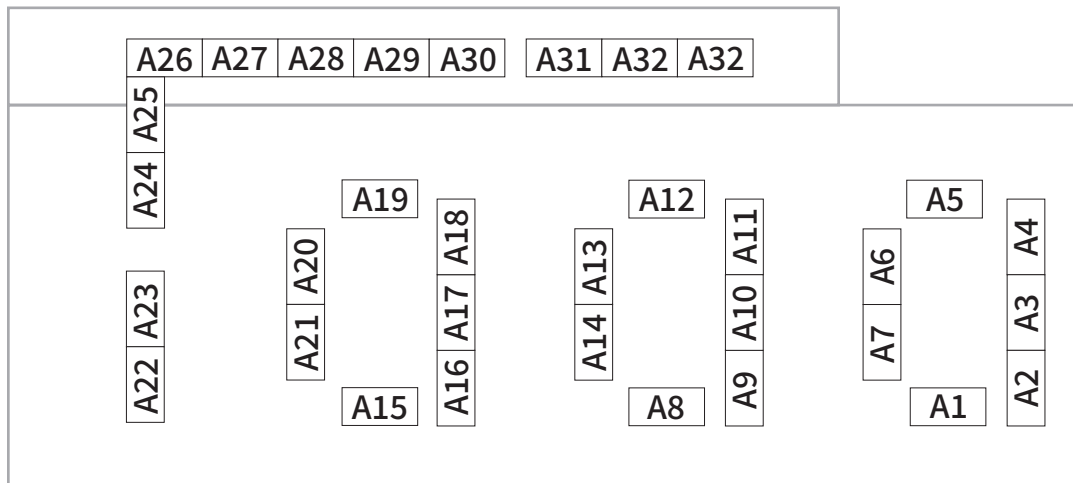

第8回 御徒町ミネラルマルシェ 会場配置図

No.	出展社名	No.	出展社名	No.	出展社名
A1	(有) Pin Thai	A9	Tesoro-K	A17	調整中
A2	たからいしルース	A10		A18	marve belle
A3		A11	A19	SHIMURA	
A4	Anjuri	A12	pop mineral	A20	調整中
A5	WATANABEYA	A13	M SELECT JEWELRY	A21	調整中
A6	クリスタル・ワールド	A14	ジェニユイン	A22	Gem・Romantics
A7		A15	KY FACTORY/ 依田研磨(有)	A23	
A8	A16	la.vex カラーストーン	A24	(株)エディオック	
			A32		