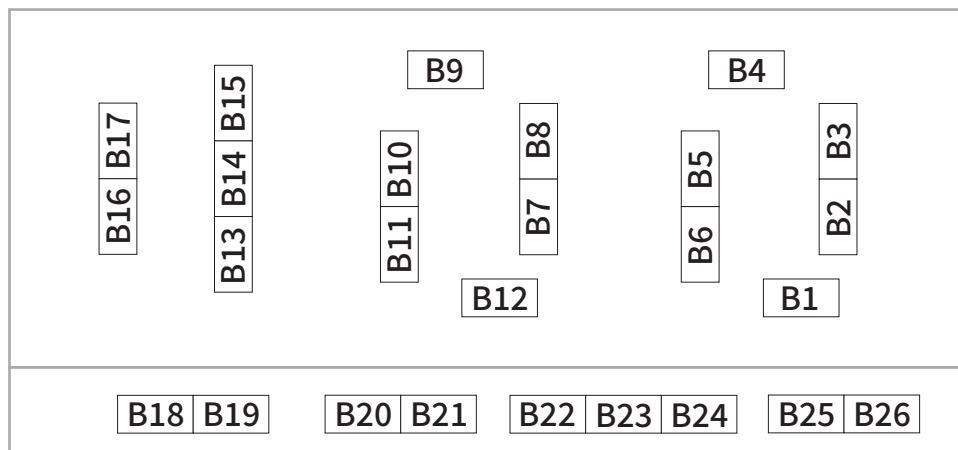

第8回 御徒町ミネラルマルシェ 会場配置図

No.	出展社名	No.	出展社名	No.	出展社名
A1	(有) Pin Thai	A9	Tesoro-K	A17	調整中
A2	たからいしルース	A10		A18	marve belle
A3		A11	A19	SHIMURA	
A4	Anjuri	A12	pop mineral	A20	調整中
A5	WATANABEYA	A13	M SELECT JEWELRY	A21	調整中
A6	クリスタル・ワールド	A14	ジェニユイン	A22	Gem・Romantics
A7		A15	KY FACTORY/ 依田研磨(有)	A23	
A8	A16	la.vex カラーストーン	A24	(株)エディオック	
			A32		