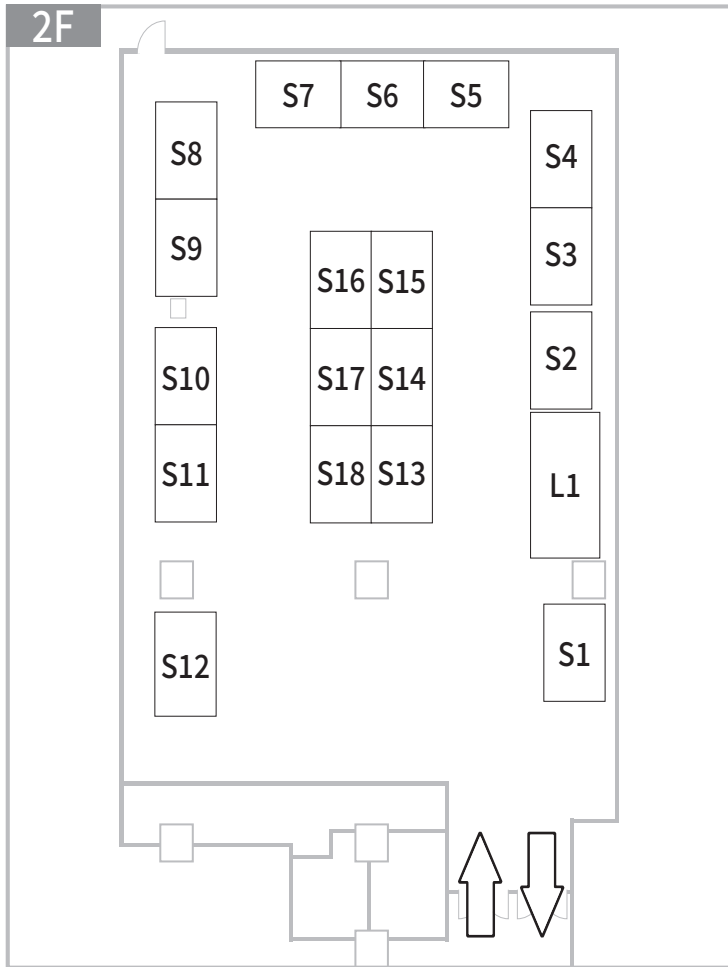

ジュエリーマルシェ 2025 in 横浜 会場配置図

ブース No.	出展社名
L1	ニミットジェムス(株)
S1	ジェメリ
S2	V・V GEMS
S3	SecretBase/DaisyRing/ 河原宝飾
S4	NEXT VALUE CREATION
S5	Ethiopian Gems Trading
S6	
S7	
S8	有限会社 C.G. キャスト
S9	創作工房ケンゾウ
S10	フンザジェムスアンドジュエリー
S11	S・S・D
S12	Ganpanda Stone
S13	la.vex カラーストーン
S14	MJ
S15	JEWELRY HANA
S16	調整中
S17	WATANABEYA
S18	