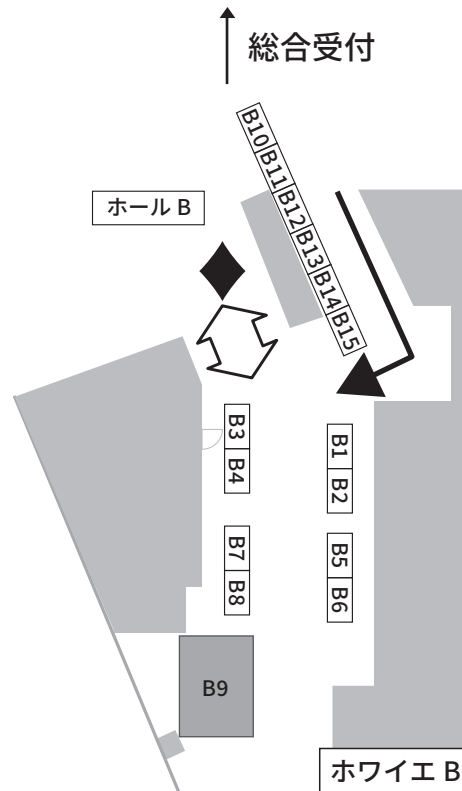

ホワイエ B	
No.	出展社名
B1	アニダイヤモンド
B2	
B3	シーサーズ・ラボ
B4	
B5	光明堂
B6	ル・ド・シオン
B7	クシャルインベックス
B8	
B9	オークション会場/NPO 法人鉱物友の会
B10	Macrame Wala
B11	
B12	K's stone
B13	
B14	Frederick's Gems&Jewelry
B15	MINA