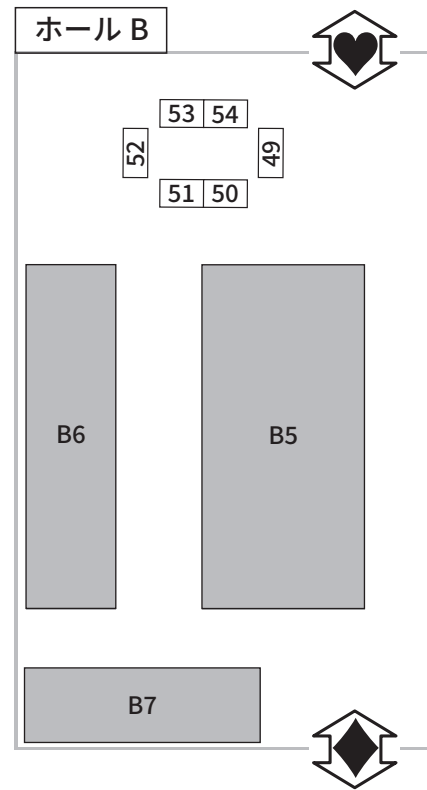

第6回 渋谷ミネラルマルシェ 会場配置図

ホール A ← B 通路	
No.	出展社名
S1	
S2	
S3	宝石卸売品"直販店"エヌ・エス・J
S4	
S5	ミネラル姫
S6	Anjuri
S7	
S8	石のミノル
S9	

ホール B			
No.	出展社名	No.	出展社名
B5	東洋ルース	49	SCRI 宇宙生物研究所
B6	(株)FaceCreation	50	Ganpanda Stone
B7	石化堂	51	
		52	神津オブシディアンラボ
		53	調整中
		54	調整中