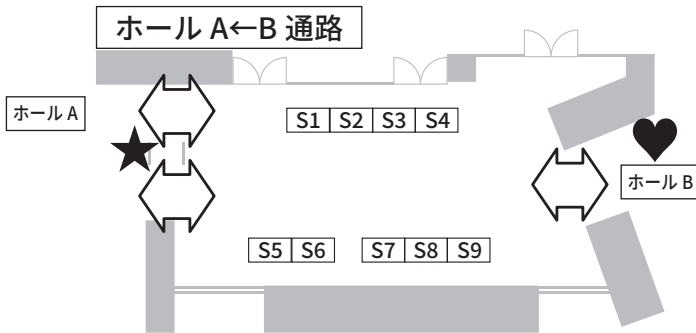

第6回 渋谷ミネラルマルシェ 会場配置図

ホール A ← B 通路	
No.	出展社名
S1	
S2	
S3	宝石卸売品"直販店"エヌ・エス・J
S4	
S5	ミネラル姫
S6	Anjuri
S7	
S8	石のミノル
S9	

ホール B			
No.	出展社名	No.	出展社名
B5	東洋ルース	49	SCRI 宇宙生物研究所
B6	(株)FaceCreation	50	Ganpanda Stone
B7	石化堂	51	
		52	神津オブシディアンラボ
		53	調整中
		54	調整中