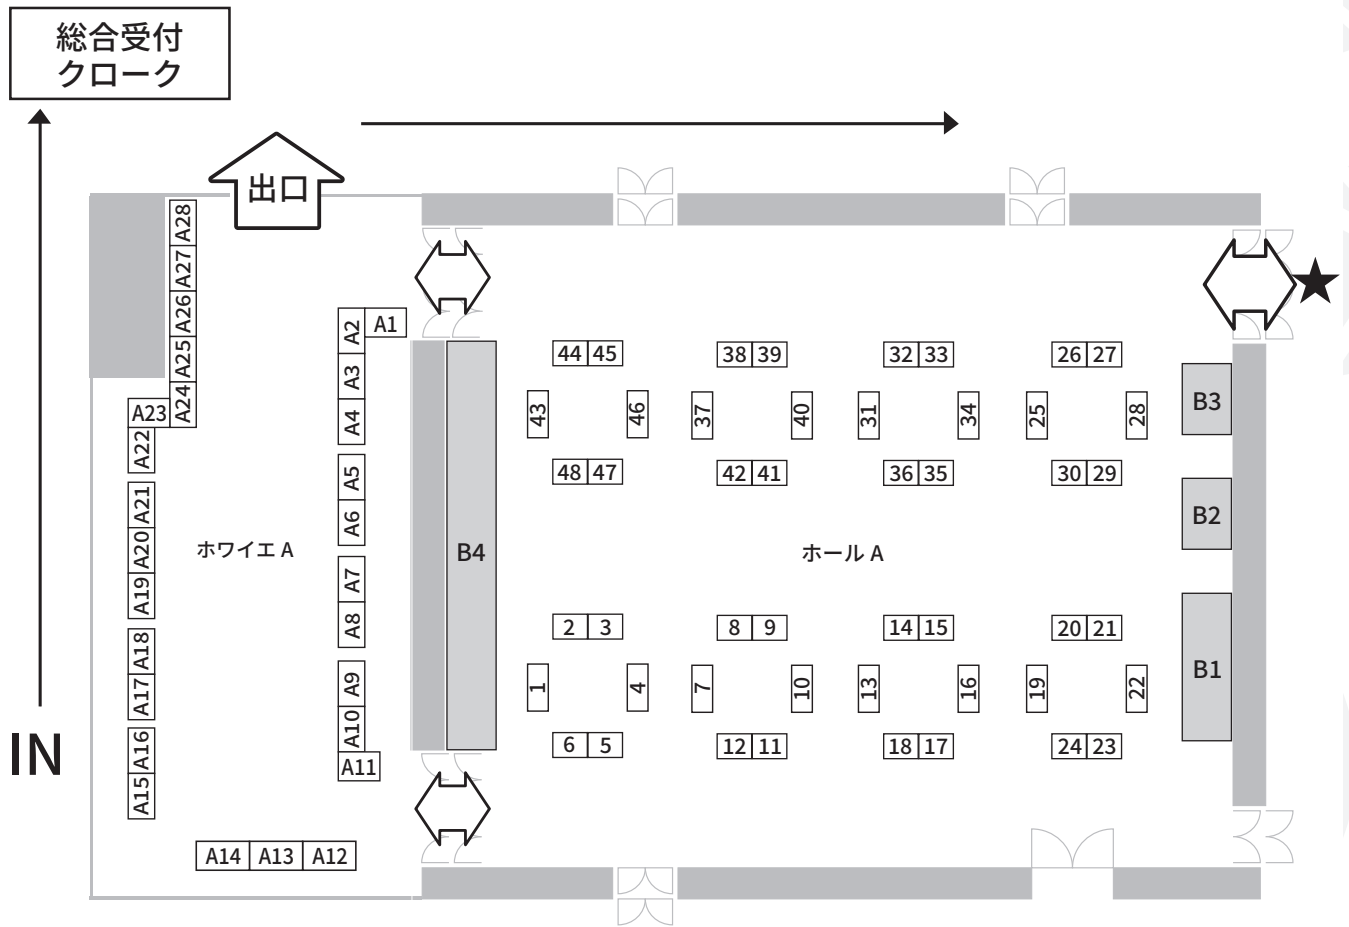

# 第6回 渋谷ミネラルマルシェ 会場配置図

ホワイエ A			
No.	出展社名	No.	出展社名
A1	Carry Lack	A16	青猫ジェムス
A2		A17	サンシャインジェムス
A3		A18	
A4		A19	
A5	(有)サクラビーズジャパン	A20	la.vex カラーストーン
A6	Stone-Dance	A21	
A7		A22	pop mineral
A8	Atomic Soul	A23	
A9		A24	pibico
A10		A25	SAICHI JEWELRY
A11	(株)クラリティ	A26	Grandir
A12	R.made(あーるめいど)	A27	50/50TOKYO
A13	M SELECT JEWELRY	A28	
A14	天のしずく		
A15	青猫ジェムス		