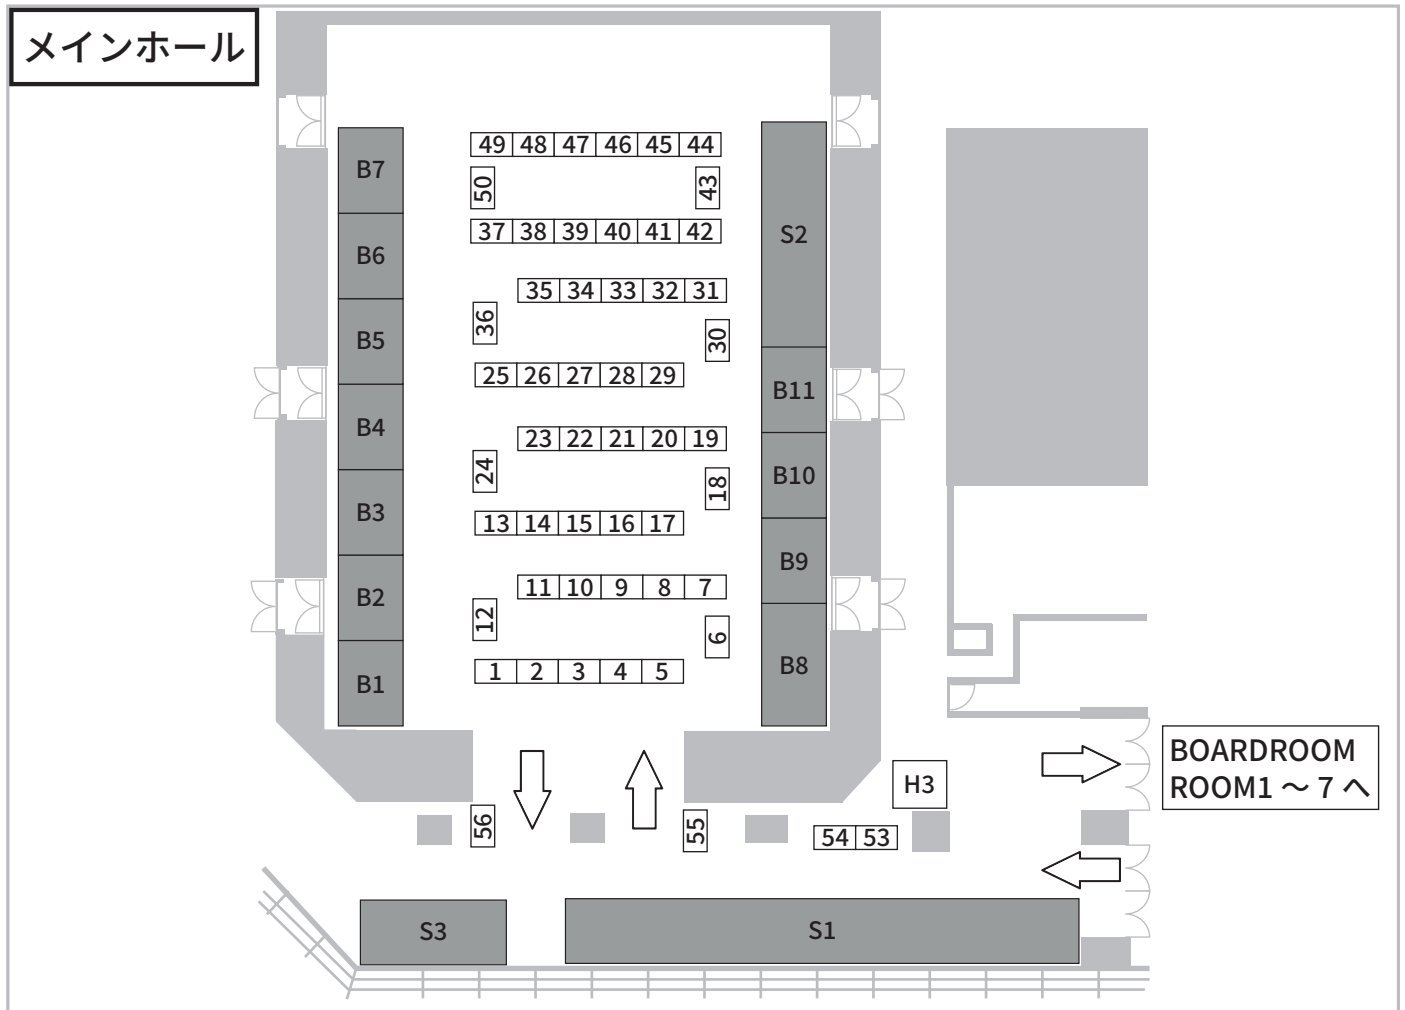

# 第2回 名古屋栄ミネラルマルシェ 会場配置図

No.	出展社名	No.	出展社名	No.	出展社名
1	TOEI TRADING Co.,LTD	27	ミネラルアドベンチャー	53	Gem Romantics
2		28	Vision Quest	54	
3	エス・ビー・インターナショナル	29	GRAVIE	55	HUNZA GEMS AND JEWELLERY
4		30	UNIVERSE (ユニバース)	56	la.vex カラーストーン
5	S・S・D	31	あいので	H3	買取のイロハ
6	Harry Reyson / 旅する真珠屋さん	32	シーサーズ・ラボ		
7	天然石卸商 土橋商事	33	シリウスストーン /Mirzam	S1	(株)エディオック
8		34		S2	(株)FaceCreation
9	MJ	35	ジェメリ	S3	石化堂
10		36	レアストーン専門店 優美堂(株)	B1	Curious (キュリアス)
11	昇龍水晶館 (SHORYUSUISHOKAN)	37	デザイン工房AmE'S	B2	オパールダイレクト (ジェムストーリー)
12	ジェムエイコー	38	50/50TOKYO	B3	株式会社クラリティ
13	クローバー	39	葡萄屋	B4	STONE GARDEN
14		40	SEASONS	B5	(株)R.T.DAIAMONDS
15	WATANABEYA	41	Lemusense レムリアンクリスタル	B6	ニミットジェムス(株)
16		42	Ayodhya Crystal	B7	L'ARBRE GEMS (ラルブルジェムス)
17	V.VGEMS	43	調整中	B8	Tesoro-K
18	SecretBase/DaisyRing/ 河原宝飾	44	CLAIREROSE 守護石とレムリアン水晶	B9	(株)HIRAMATSU JEWELRY
19		45	Codex	B10	ジュエルヤマグチ宝石倶楽部
20	Mea Via Stone (メアヴィアストーン)	46	セレンディップジェムスジャパン	B11	C'BON
21		47	アトリエ ジェム / ブラックオパール店		
22		48	SHIMURA		
23	ジェニュイン	49	Ganpanda Stone		
24	marve belle	50			
25	(株)ジェム・フォース	51			
26		52			