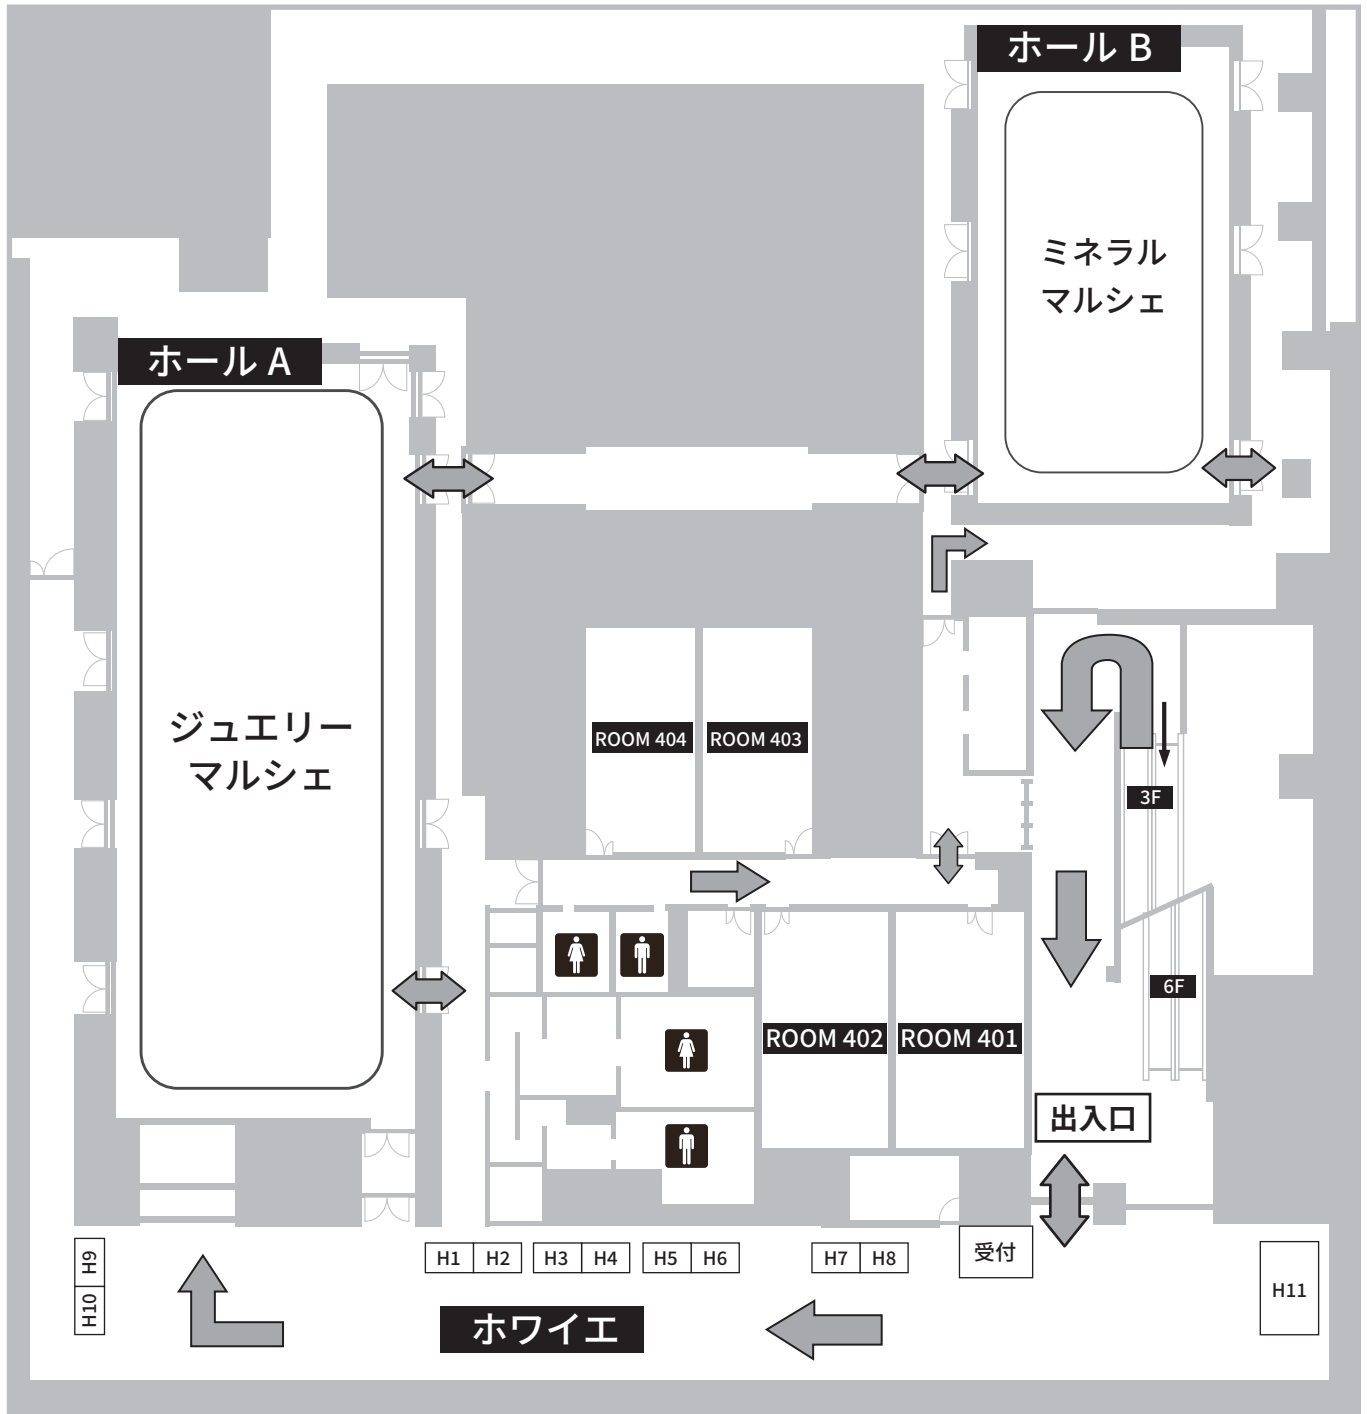

第1回 銀座ミネラルマルシェ 会場配置図

No.	出展社名	ホワイエ	No.	出展社名	ホワイエ
H1	宝石絵師ともあどりあーな 宝石画展示 / 日時限定ポスカ販売		H7	pop mineral	
H2	カゴメ (株)		H8	買い取りのイロハ	
H3			H9		
H4	ミネラルアドベンチャー		H10	株式会社VIP グローバル	
H5	ミネラルアドベンチャー / パーンアップ		H11	色鉛筆画「生物 × 宝石」 絵画展示 安部祐一朗氏物販 & サイン会	
H6	CLAIREROSE				