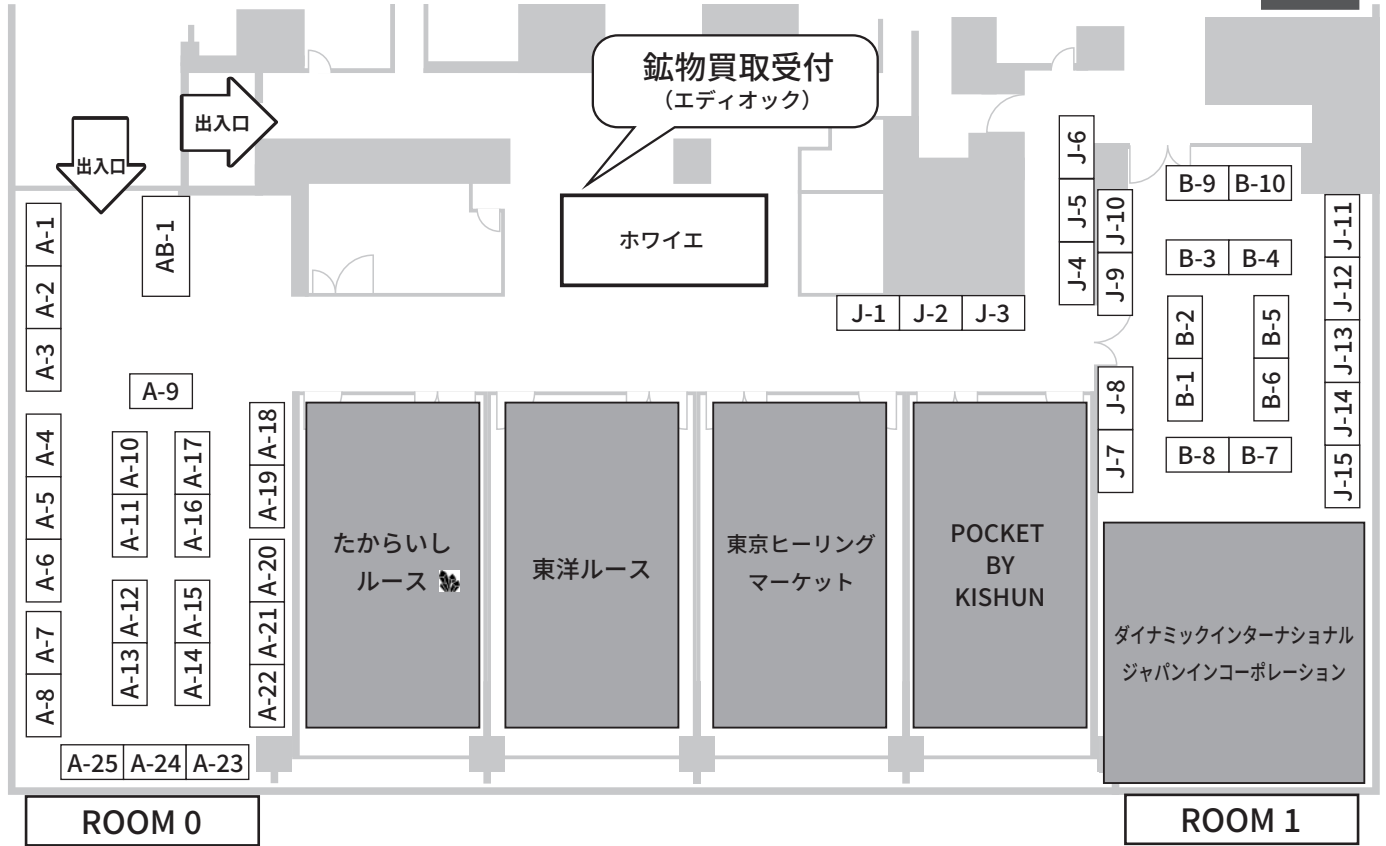

第11回 浅草橋ミネラルマルシェ 会場配置図

3階

ROOM 0

ROOM 1 (トップディーラーゾーン)

ROOM 1 (国産ゾーン)

No.	出展社名	No.	出展社名	No.	出展社名
A-1	石処たっちゃん	B-1	Supernova Crystal	J-1	factory-M
A-2	GemsR+(ジュエスアールプラス)	B-2		J-2	SEASONS
A-3	EARTH BRIDGE	B-3	pop mineral	J-3	大阪 四条囃ケズクリスタル
A-4	V.V.GEMS	B-4		J-4	
A-5	京都ジュエリージェム	B-5	Tomato Crystal	J-5	クマさんの石の部屋
A-6	pibico (ピビコ)	B-6		J-6	
A-7	サンシャインジェムス	B-7	R.made (あーるめいど)	J-7	雄真
A-8		B-8		J-8	
A-9	ARMEE GEM	B-9	(株)ライム	J-9	探金屋
A-10	Macrame Wala	B-10		J-10	国産鉱物 諸井
A-11	ADIL AKHTER			J-11	泉・IZUMI
A-12	光明堂			J-12	宮ちゃん
A-13	ル・ド・シオン			J-13	wanoya
A-14	MAME			J-14	M&M
A-15	Anjuri			J-15	神津オブシディアンラボ
A-16	S.G.TRADING				
A-17	粹オーダー専門店・リベラリス				
A-18	MAMPUKU				
A-19	Harry Reyson/ 旅する真珠屋さん				
A-20	SELSHA				
A-21					
A-22	369stone				
A-23	かざり屋あきつ				
A-24	TAKE FIELD				
A-25	Atomic Soul				
AB-1	R.T.DAIAMONDS				

浅草橋⇄原宿連動プレゼント企画!

「カジュアルジュエリーマルシェ原宿」会場へ浅草橋の配置図を持参で、3日間毎日先着 50 人に嬉しいプレゼント☆

- ・両会場とも引換は「総合受付」へ配置図を持参ください
- ・おひとり1回のみ、なくなり次第終了
- ・当あたりは1万円相当の●●●! 返品交換 NG

※出展社の増減により配置の変更が出る場合がございます。ご了承下さい。
 ※マークがついている出展社は NPO 法人鉱物友の会のパートナー会員です。
 ※鉱物友の会の会員証をご提示頂くと特典がもらえます。