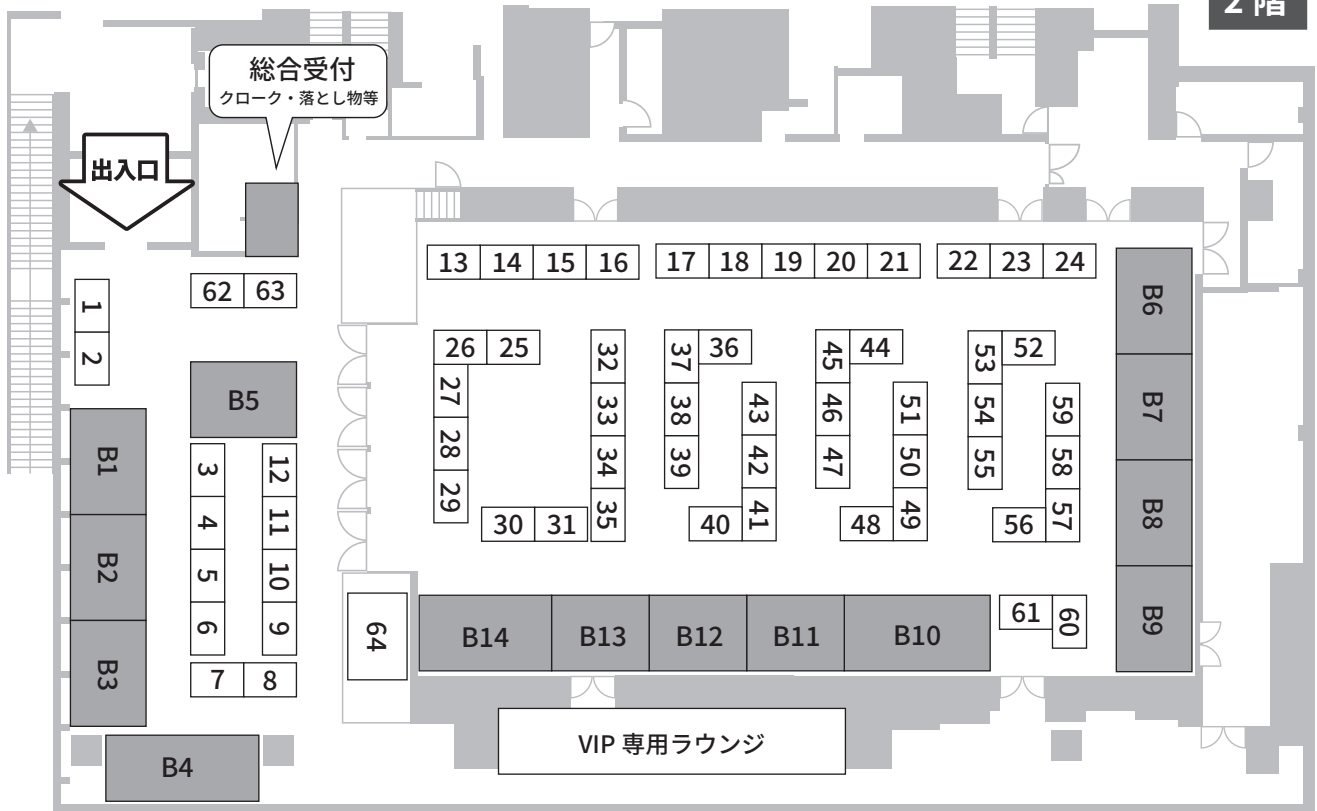

第11回 浅草橋ミネラルマルシェ 会場配置図

2階

No.	出展社名	No.	出展社名	No.	出展社名
1	ジェメリ	23	MJ	45	ミネラルアドベンチャー
2		24		46	atelier Ruchi
3	Stone Shop Dignity	25	Ganpanda Stone	47	(有)カンパス 御徒町ストーンキャッスル
4	sanagem	26	(株) impact & office nun	48	エス・ピー・インターナショナル
5	(株)アール・エス・ジャパン	27	シーサーズ・ラボ	49	なすや
6		28	ジェニユイン	50	アコヤすくいのVIE SEA
7	HUNZA GEMS AND JEWELLERY	29	土橋商事	51	la.vex カラーストーン
8		30	Vision Quest	52	Curious(キュリアス)
9	GRAVIE	31	デザイン工房AmE'S	53	Mia Via Stone
10	S・S・D	32	TOEI TRADING Co.,LTD	54	K's stone
11	オパールダイレクト (ジュエリストリー)	33	レアストーン専門店優美堂(株)	55	KY FACTOR/依田研磨(有)/Beaute Jewellery
12	Gem・Romantics	34	Asunaro Stone	56	50/50 TOKYO
13	葡萄屋	35	MINERARIUM	57	
14	昇龍水晶館 (SHORYUSUISHOKAN)	36	M-Stone	58	
15	WATANABEYA	37	STONE FACTORY	59	
16		38	DEARESTCOLOR	60	
17	SAICHI JEWELRY	39	シリウスストーン	61	
18	リング	40		62	
19	ミネラル姫	41		63	
20		42		64	
21		43			
22		44			