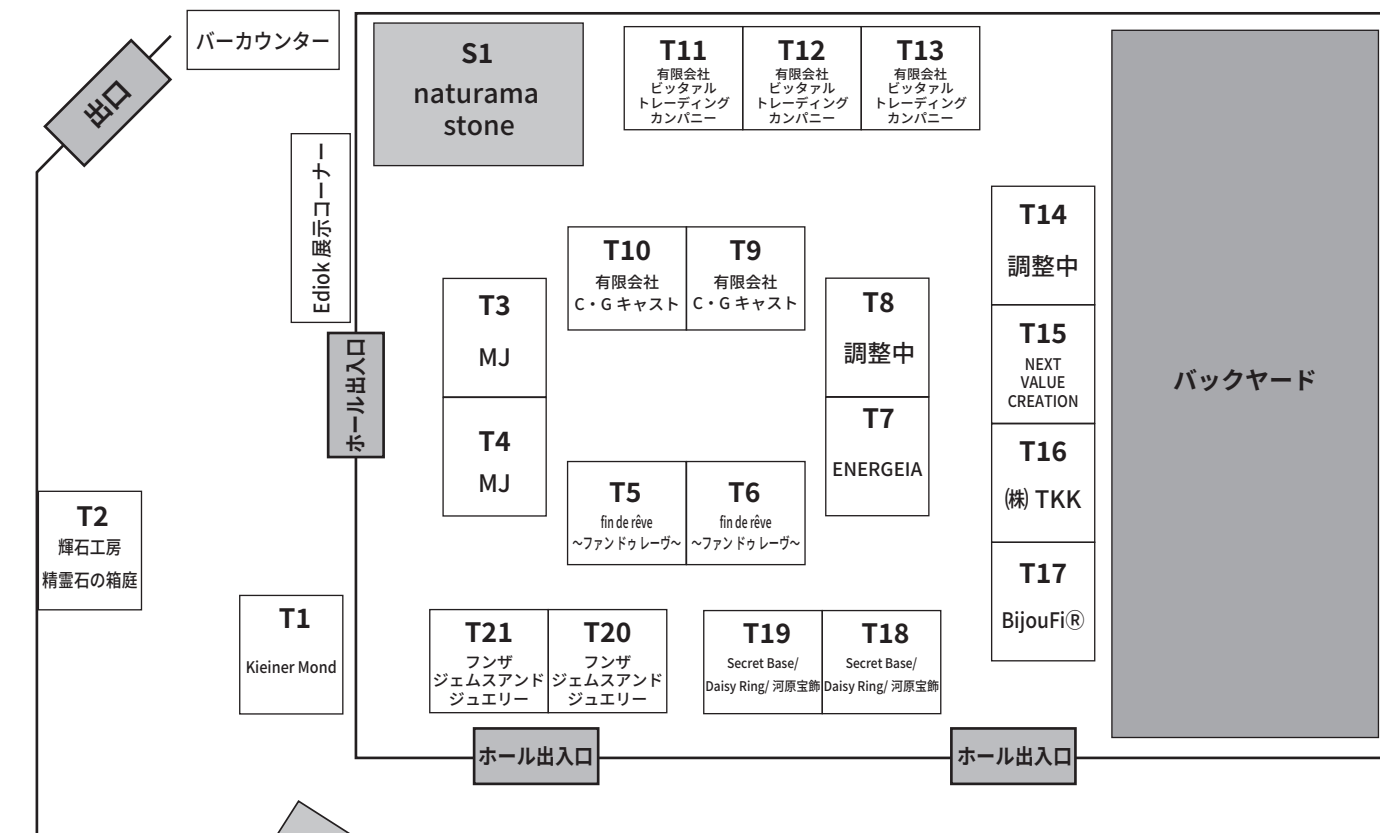

カジュアルジュエリーマルシェ 2025(Feb) in 原宿 会場配置図

総合受付

クローク コートや御手荷物を無料でお預りします

原宿⇄浅草橋連動プレゼント企画!

「浅草橋ミネラルマルシェ」会場へカジュアルジュエリーマルシェ原宿の配置図を持参で、3日間毎日先着50人に嬉しいプレゼント☆

- ・両会場とも引換は「総合受付」へ配置図を持参ください
- ・おひとり1回のみ、なくなり次第終了
- ・当りは1万円相当の●●●! 返品交換 NG

No.	出展社名	No.	出展社名	No.	出展社名
S1	naturama stone	T7	ENERGEIA	T17	BijouFi®
		T8	調整中	T18	Secret Base/Daisy Ring/ 河原宝飾
		T9	有限会社 C・G キャスト	T19	フンザジュエムスアンドジュエリー
		T10			
T1	Kieiner Mond	T11	有限会社ビジュアルトレーディングカンパニー	T20	Ediok 展示コーナー
T2	輝石工房 精霊石の箱庭	T12			
T3	MJ	T13		ホワイエ	
T4		T14	調整中		
T5	fin de rêve ~ファンドウレーヴ~	T15	NEXT VALUE CREATION	カウンター	ハーブガーデンハニー
T6		T16	(株) TKK	カウンター	ちひろ珈琲